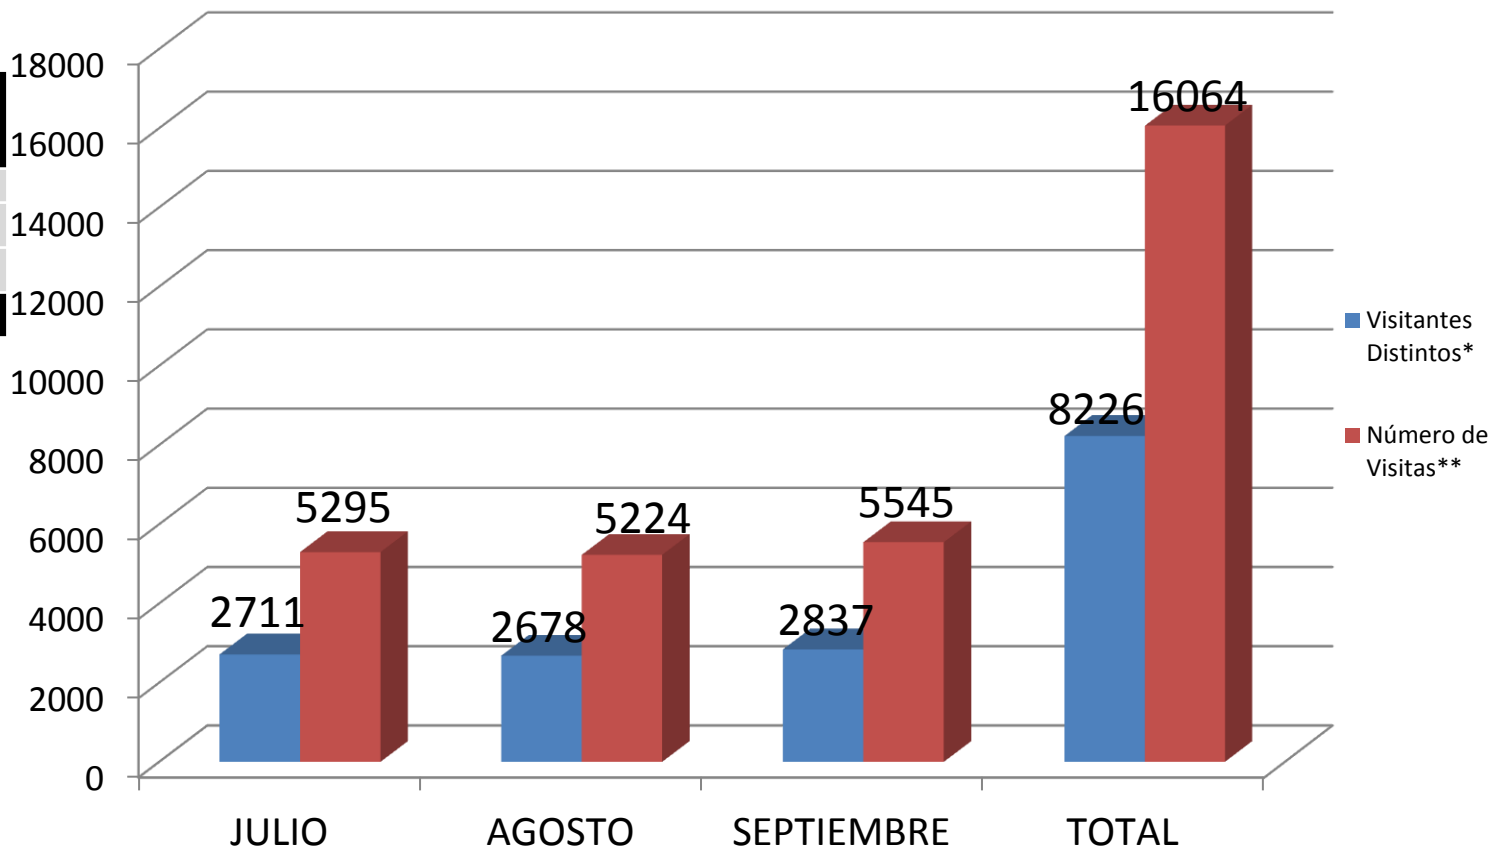

Número de visitas mensuales a la página

www.conadesuca.gob.mx

Tercer Trimestre 2014

MES	Visitantes Distintos*	Número de Visitas**
JULIO	2711	5295
AGOSTO	2678	5224
SEPTIEMBRE	2837	5545
TOTAL	8226	16064

* Visitante registrado por primera vez.

** El mismo visitante en diferentes ocasiones.