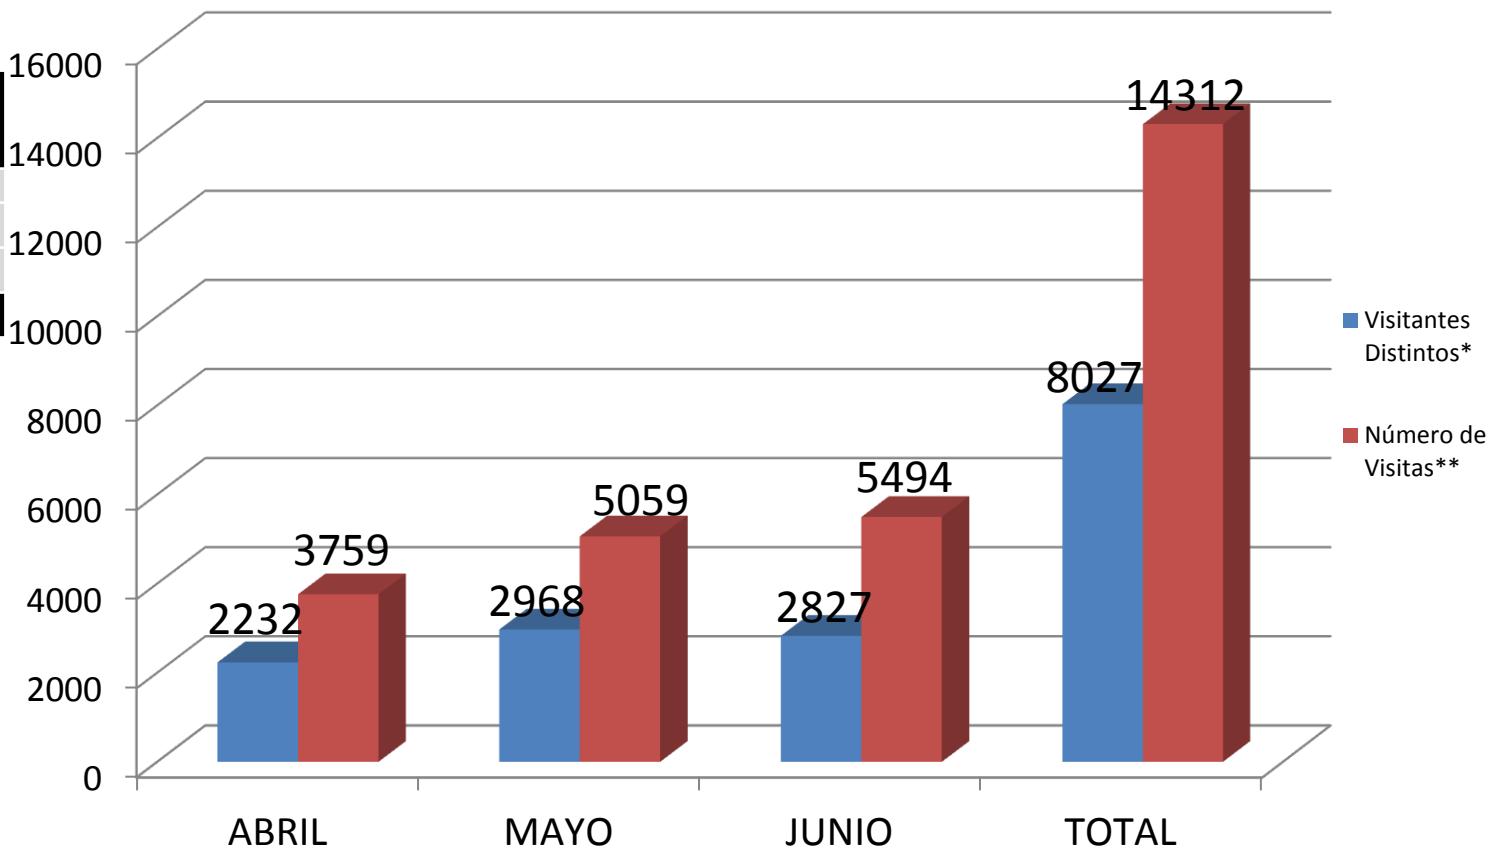

Número de visitas mensuales a la página

www.conadesuca.gob.mx

Segundo Trimestre 2014

MES	Visitantes Distintos*	Número de Visitas**
ABRIL	2232	3759
MAYO	2968	5059
JUNIO	2827	5494
TOTAL	8027	14312

* Visitante registrado por primera vez.

** El mismo visitante en diferentes ocasiones.