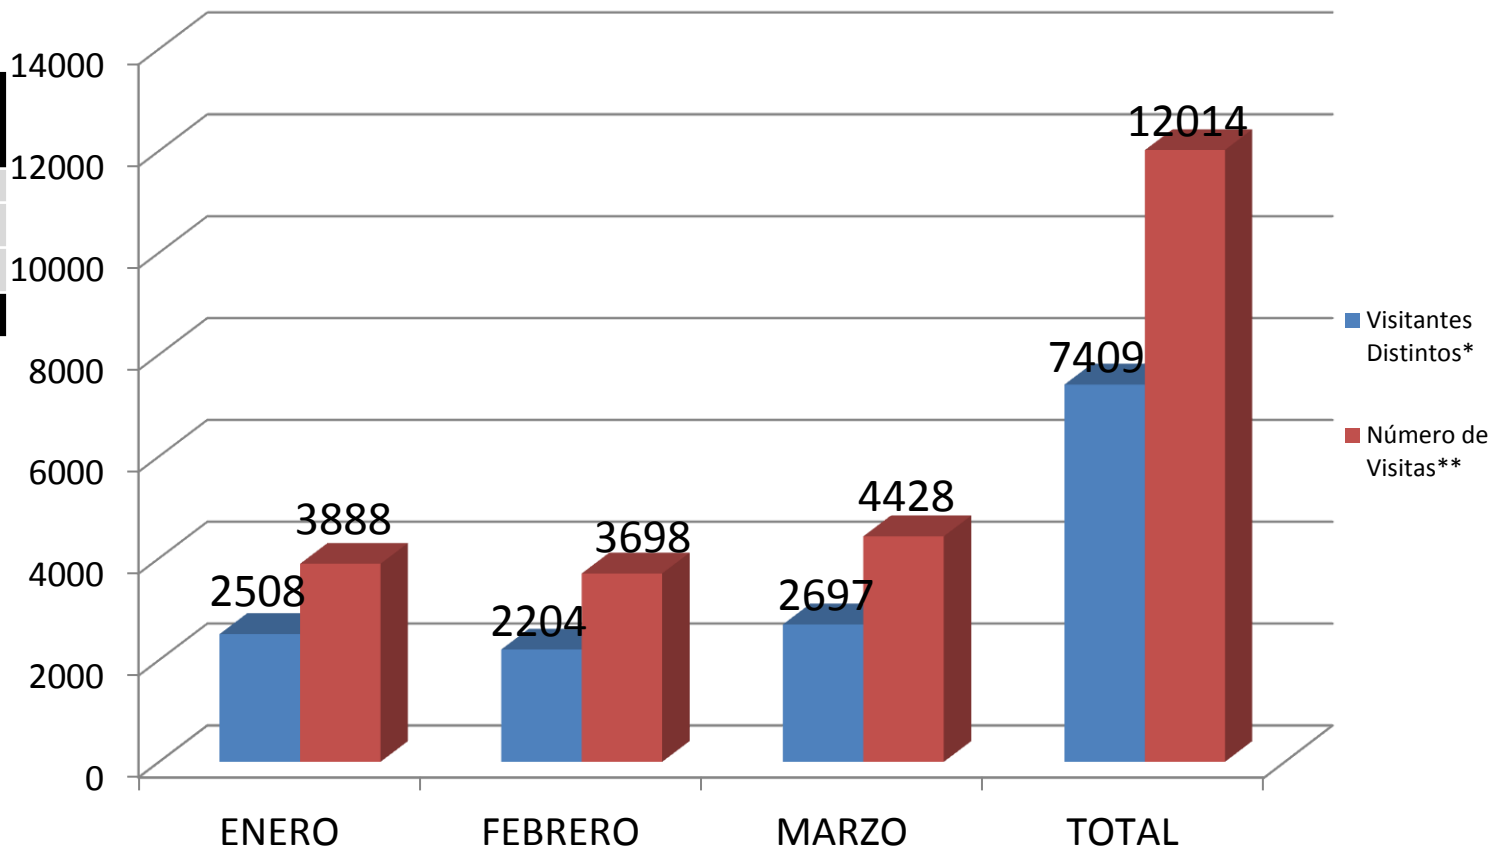

Número de visitas mensuales a la página

www.conadesuca.gob.mx

Primer Trimestre 2014

| MES | Visitantes Distintos* | Número de Visitas** |
|--------------|-----------------------|---------------------|
| ENERO | 2508 | 3888 |
| FEBRERO | 2204 | 3698 |
| MARZO | 2697 | 4428 |
| TOTAL | 7409 | 12014 |

* Visitante registrado por primera vez.

** El mismo visitante en diferentes ocasiones.