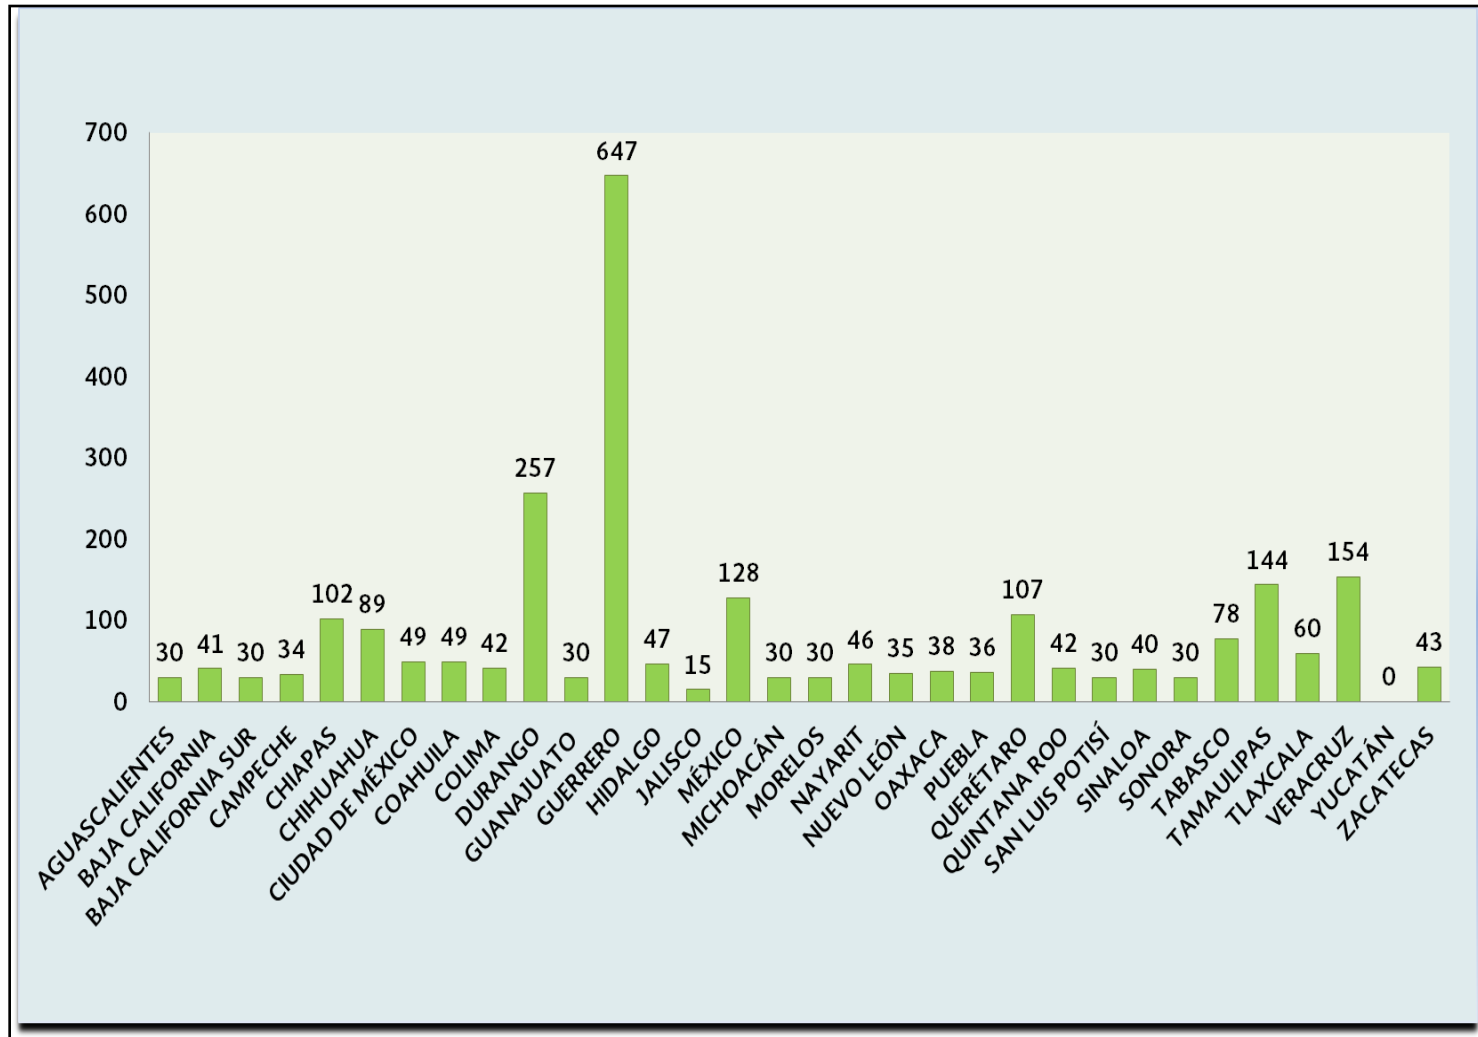

Resultados en la atención de las Jornadas de Jueves Agrarios abril 2017

BALANCE DE ATENCIÓN EN LOS JUEVES AGRARIOS CORRESPONDIENTES A ABRIL DE 2017					
ESTADOS	AUDIENCIAS ATENDIDAS EL 6 DE ABRIL	AUDIENCIAS ATENDIDAS EL 13 DE ABRIL	AUDIENCIAS ATENDIDAS EL 20 DE ABRIL	AUDIENCIAS ATENDIDAS EL 27 DE ABRIL	TOTAL DE AUDIENCIAS ATENDIDAS
AGUASCALIENTES	10	J O R N A D A S N O R E A L I Z A D A S	10	10	30
BAJA CALIFORNIA	18		10	13	41
BAJA CALIFORNIA SUR	10		10	10	30
CAMPECHE	12		12	10	34
CHIAPAS	10		11	81	102
CHIHUAHUA	39		20	30	89
CIUDAD DE MÉXICO	17		12	20	49
COAHUILA	21		16	12	49
COLIMA	17		14	11	42
DURANGO	87		85	85	257
GUANAJUATO	10		10	10	30
GUERRERO	317		161	169	647
HIDALGO	14		14	19	47
JALISCO	0		0	15	15
MÉXICO	48		44	36	128
MICHOACÁN	10		10	10	30
MORELOS	10		10	10	30
NAYARIT	11		10	25	46
NUEVO LEÓN	11		11	13	35
OAXACA	15		11	12	38
PUEBLA	13		13	10	36
QUERÉTARO	35		32	40	107
QUINTANA ROO	16		16	10	42
SAN LUIS POTISÍ	10		10	10	30
SINALOA	14		12	14	40
SONORA	10		10	10	30
TABASCO	40		13	25	78
TAMAULIPAS	52		40	52	144
TLAXCALA	22		25	13	60
VERACRUZ	44		59	51	154
YUCATÁN	0		0	0	0
ZACATECAS	15		13	15	43
TOTALES	958	0	724	851	2533
	SEMANA 14	SEMANA 15	SEMANA 16	SEMANA 17	

Del 6 al 27 de abril se atendieron un total de 2533 audiencias a nivel nacional.

AUDIENCIAS ATENDIDAS POR DELEGACIÓN ESTATAL

Jueves 6 de abril

Jueves 20 de abril

Jueves 27 de abril