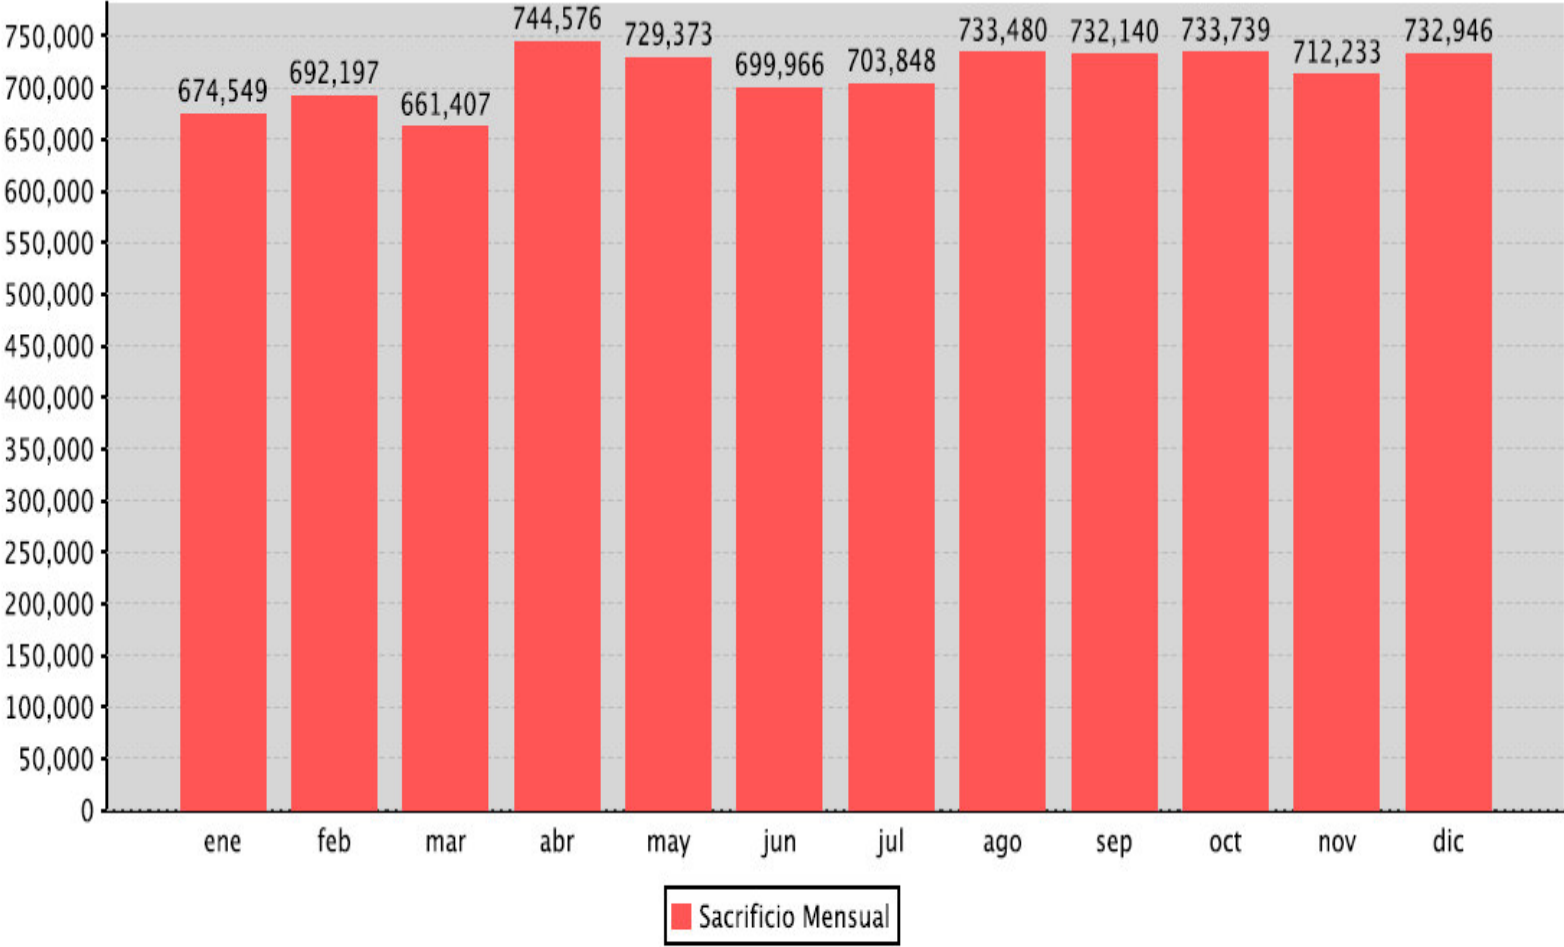

Sacrificio Mensual en Establecimientos TIF

Año:2016

Especie:porcino

Observaciones: