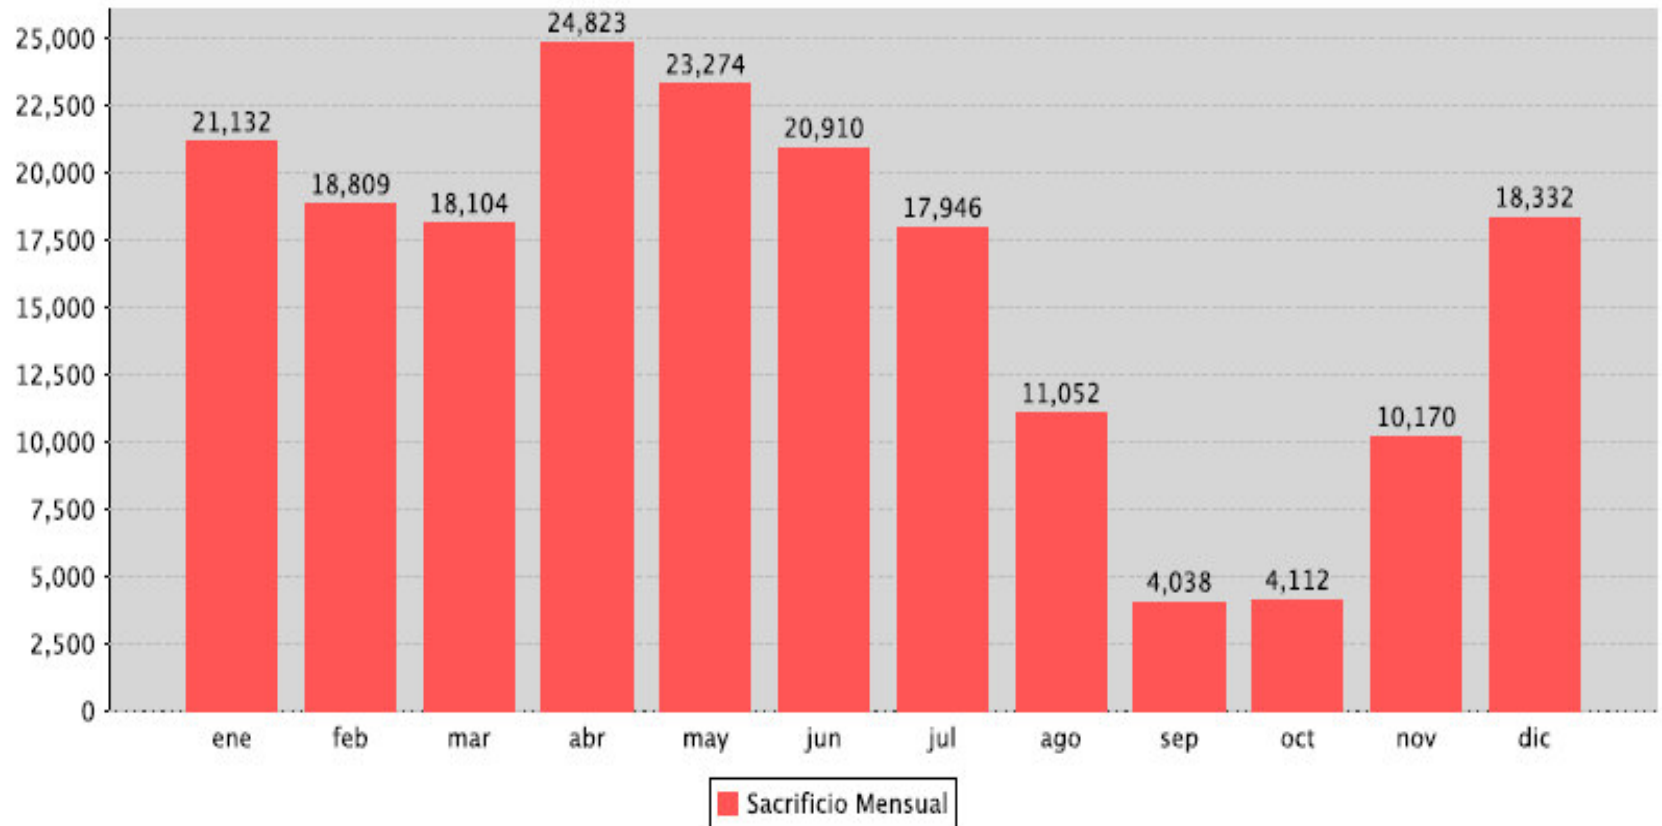

Sacrificio Mensual en Establecimientos TIF

Año:2016

Especie:caprino

Observaciones: