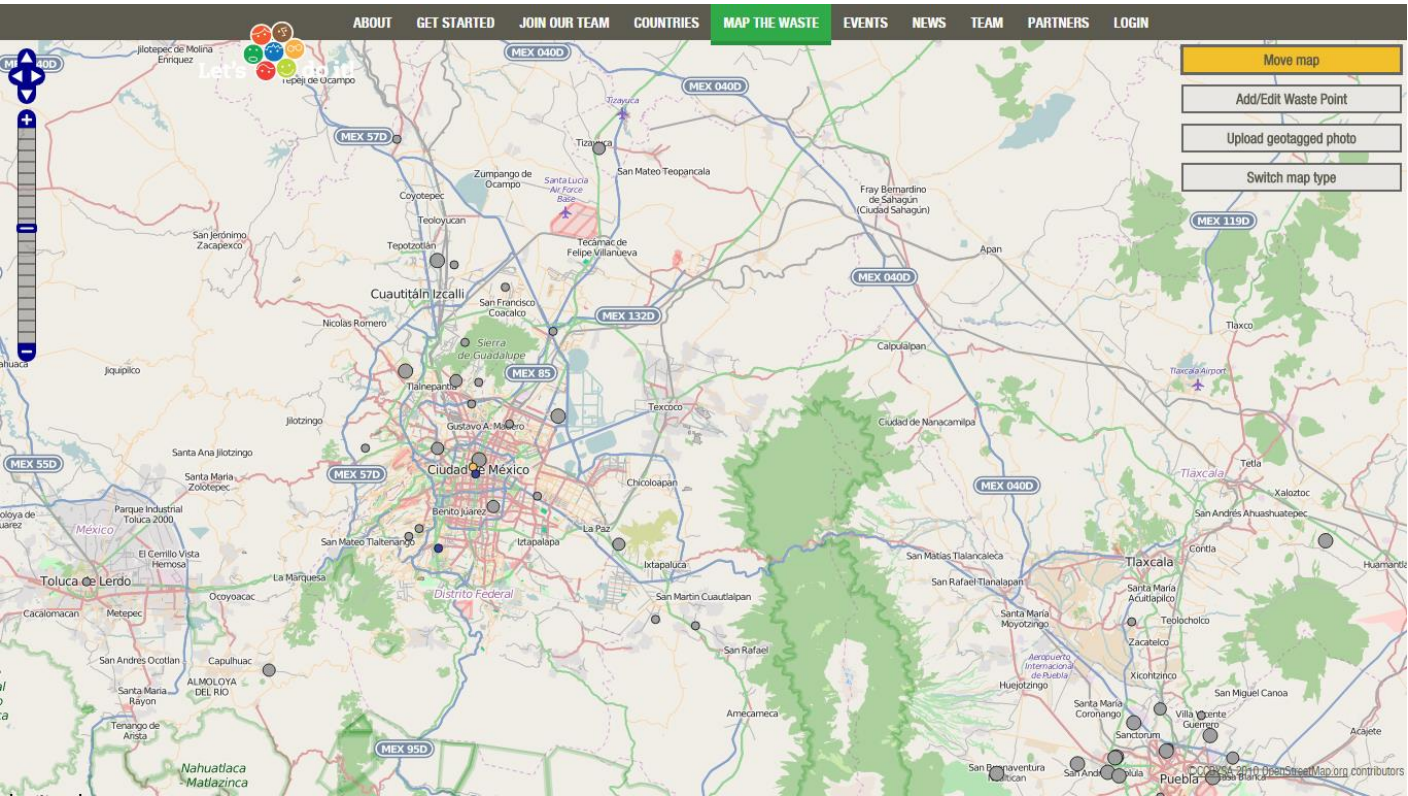

<http://www.letsdoitworld.org/>  
<https://youtu.be/fbZurfhIKn8>

**Eesti kokku**  
(12.05.2015 kell 19.00 seisuga)  
1808 talgut  
47 136 talgulist

TrashMap  
show on map

Statistics  
data in charts

Mobile App  
iPhone, Android  
& Windows Phone