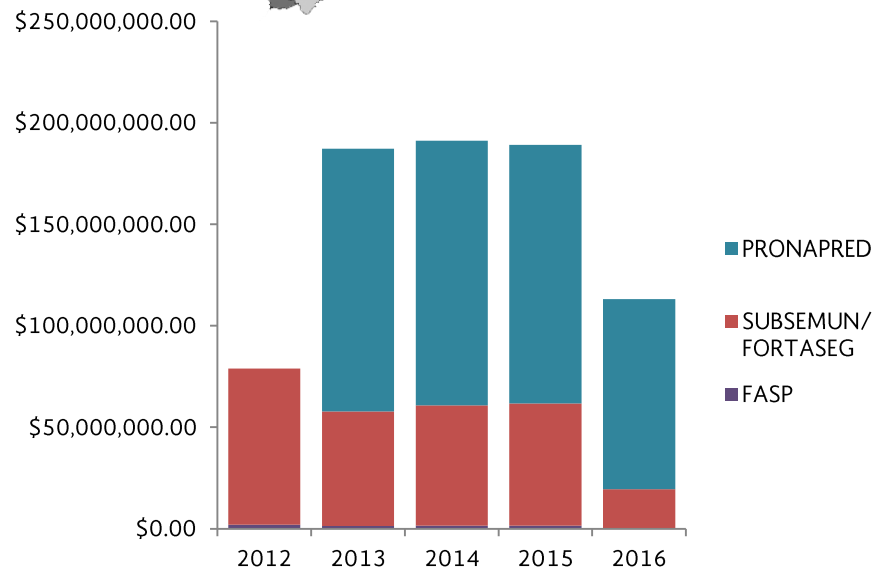

Municipios FORTASEG, PRONAPRED 2016

Número de municipios	FORTASEG	FORTASEG (Prevención)	PRONAPRED
125	11	3	Zona metropolitana de Guadalajara (8)