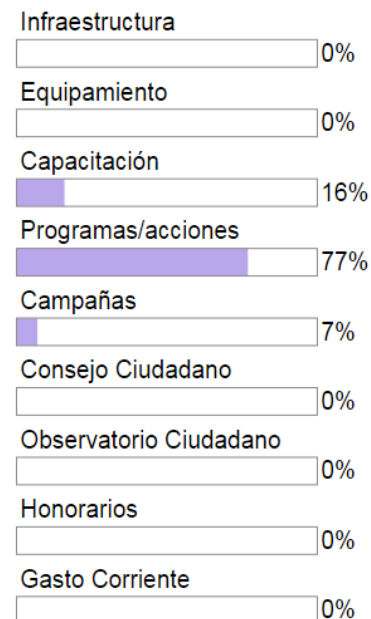

Personas que conforman la plantilla del CEPS : 37

Titular:

Luis Armando Bazaldúa Flores

Formación Profesional:

Sociología

Cargo:

Director General del Centro de Prevención Social

Adscrita:

Consejo Estatal de Seguridad Pública

Opera PRONAPRED

Municipios FORTASEG, PRONAPRED 2016

Número de municipios	FORTASEG	FORTASEG (Prevención)	PRONAPRED
125	11	3	Zona metropolitana de Guadalajara (8)

Destino de Gasto

FASP 2012-2016: \$6,284,000.00

Principales acciones:

- Promover la participación ciudadana a través de la Red Jalisco.
- Pláticas, actividades y talleres en escuelas a niños y adolescentes de prevención del uso y abuso de drogas.