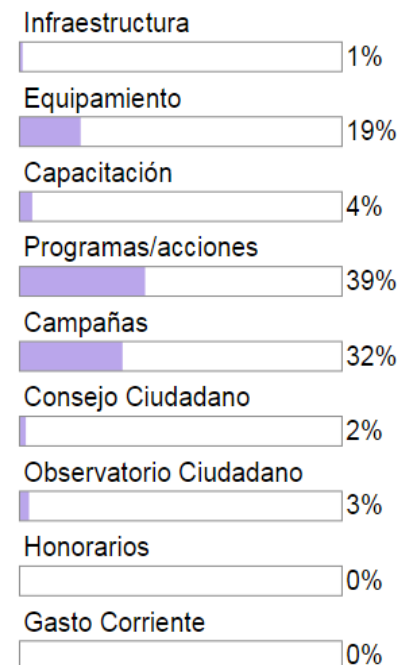

Adscrita:

Secretaría de Seguridad Pública

No opera PRONAPRED

Lo opera: Secretariado Ejecutivo del Consejo Estatal de Seguridad Pública

Municipios FORTASEG, PRONAPRED 2016

Número de municipios	FORTASEG	FORTASEG (Prevención)	PRONAPRED
84	10	2	2

Destino de Gasto

FASP 2012-2016: \$35,861,413.64

Principales acciones:

- “Domo de cultura de la Legalidad”, domo educativo a través se proyectan una serie de cortometrajes entre los que se destacan acoso escolar, adicciones, uso adecuado del internet y redes sociales.
- Programa de protección y atención a la familia (prevenir la violencia de género), con énfasis en derechos humanos y perspectiva de género.