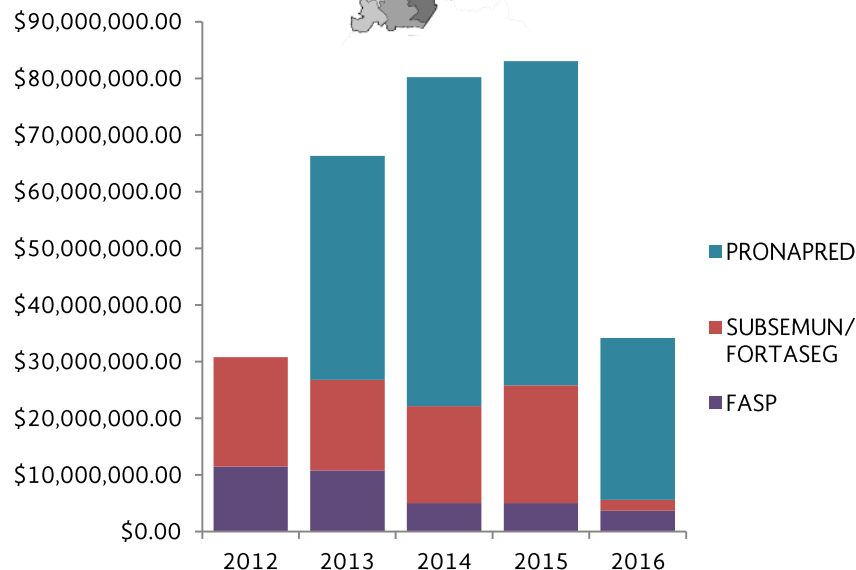

Adscrita:

Secretaría de Seguridad Pública

No opera PRONAPRED

Lo opera: Secretariado Ejecutivo del Consejo Estatal de Seguridad Pública

Municipios FORTASEG, PRONAPRED 2016

Número de municipios	FORTASEG	FORTASEG (Prevención)	PRONAPRED
84	10	2	2

Destino de Gasto

FASP 2012-2016: \$35,861,413.64

Principales acciones:

- “Domo de cultura de la Legalidad”, domo educativo a través se proyectan una serie de cortometrajes entre los que se destacan acoso escolar, adicciones, uso adecuado del internet y redes sociales.
- Programa de protección y atención a la familia (prevenir la violencia de género), con énfasis en derechos humanos y perspectiva de género.