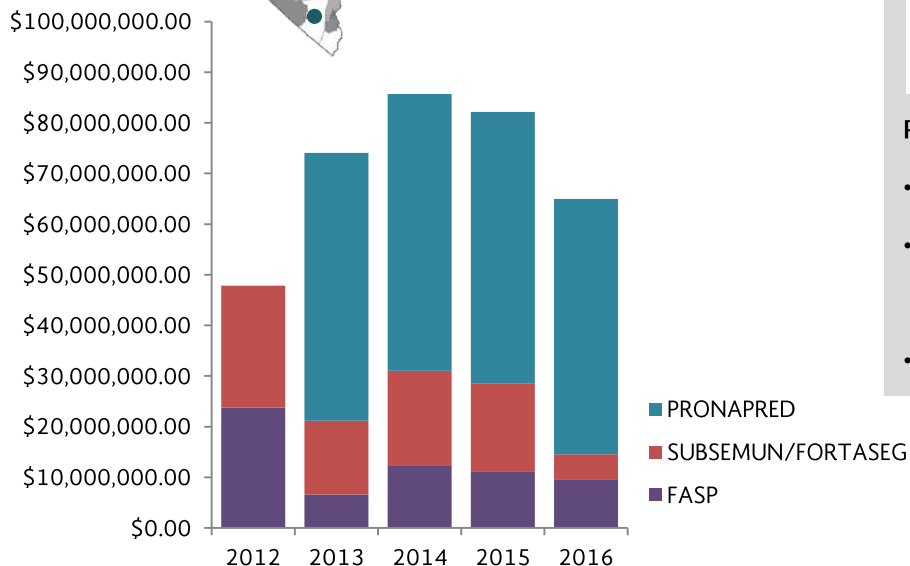

## Municipios FORTASEG, PRONAPRED 2016

Número de municipios	FORTASEG	FORTASEG (Prevención)	PRONAPRED
122	12	3	3

- Chiapa de Corzo  
Motozintla  
Palenque
- Tapachula  
Comitán de Domínguez  
Tuxtla Gutiérrez

## Destino de Gasto

FASP 2012-2016: \$63,308,274.78