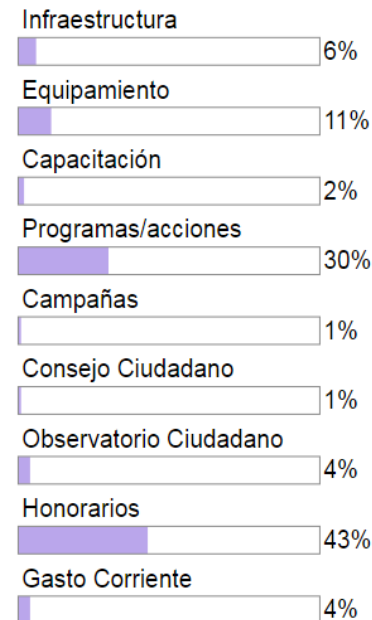

## Municipios FORTASEG, PRONAPRED 2016

Número de municipios	FORTASEG	FORTASEG (Prevención)	PRONAPRED
122	12	3	3

- Chiapa de Corzo  
Motozintla  
Palenque
- Tapachula  
Comitán de Domínguez  
Tuxtla Gutiérrez

## Destino de Gasto

FASP 2012-2016: \$63,308,274.78