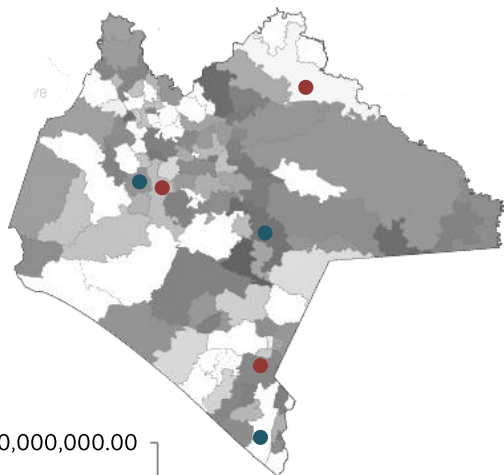

## Municipios FORTASEG, PRONAPRED 2016

Número de municipios	FORTASEG	FORTASEG (Prevención)	PRONAPRED
122	12	3	3

- Chiapa de Corzo  
Motozintla  
Palenque
- Tapachula  
Comitán de Domínguez  
Tuxtla Gutiérrez