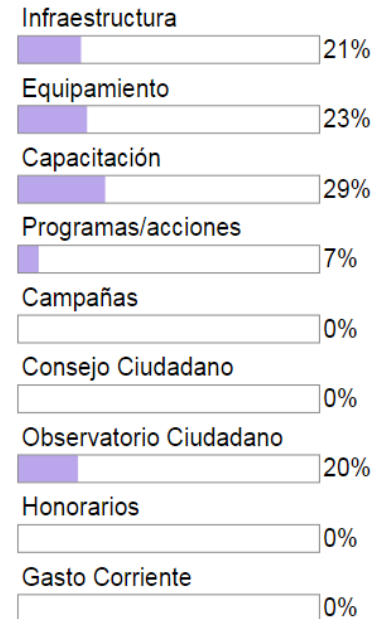

Destino de Gasto

FASP 2012-2016: $5,091,497.00

Principales acciones:

- Acciones dirigidas a la comunidad escolar (Alumnos, Docentes y Padres de familia) a través de pláticas.
- Difusión de temas de prevención mediante el muñeco mecatrónico Can Pechy.