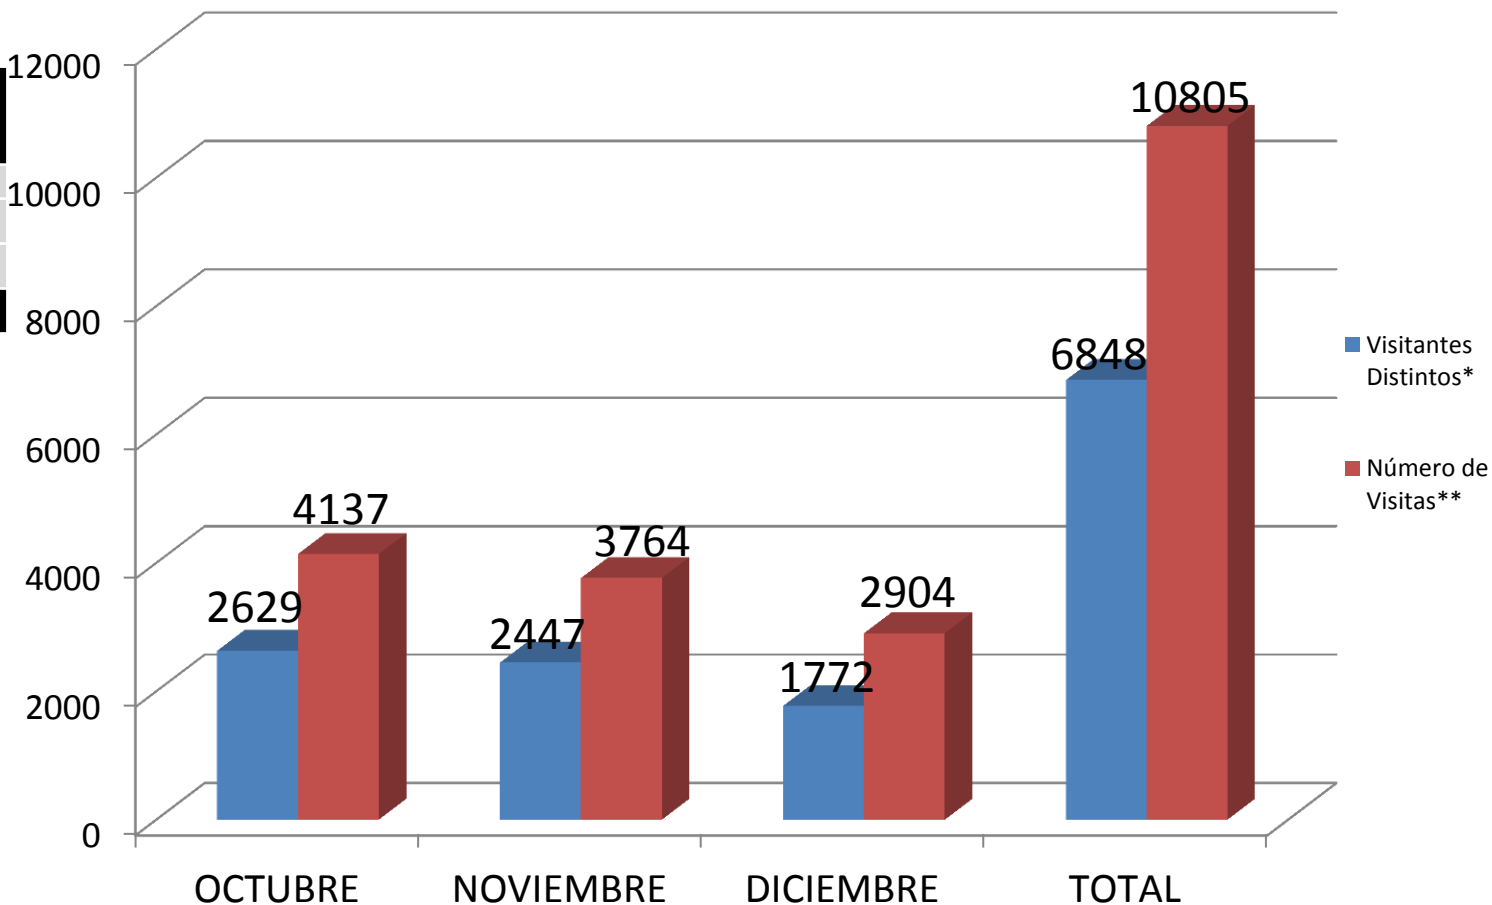

Número de visitas mensuales a la página

www.conadesuca.gob.mx

Cuarto Trimestre 2013

MES	Visitantes Distintos*	Número de Visitas**
OCTUBRE	2629	4137
NOVIEMBRE	2447	3764
DICIEMBRE	1772	2904
TOTAL	6848	10805

* Visitante registrado por primera vez.

** El mismo visitante en diferentes ocasiones.