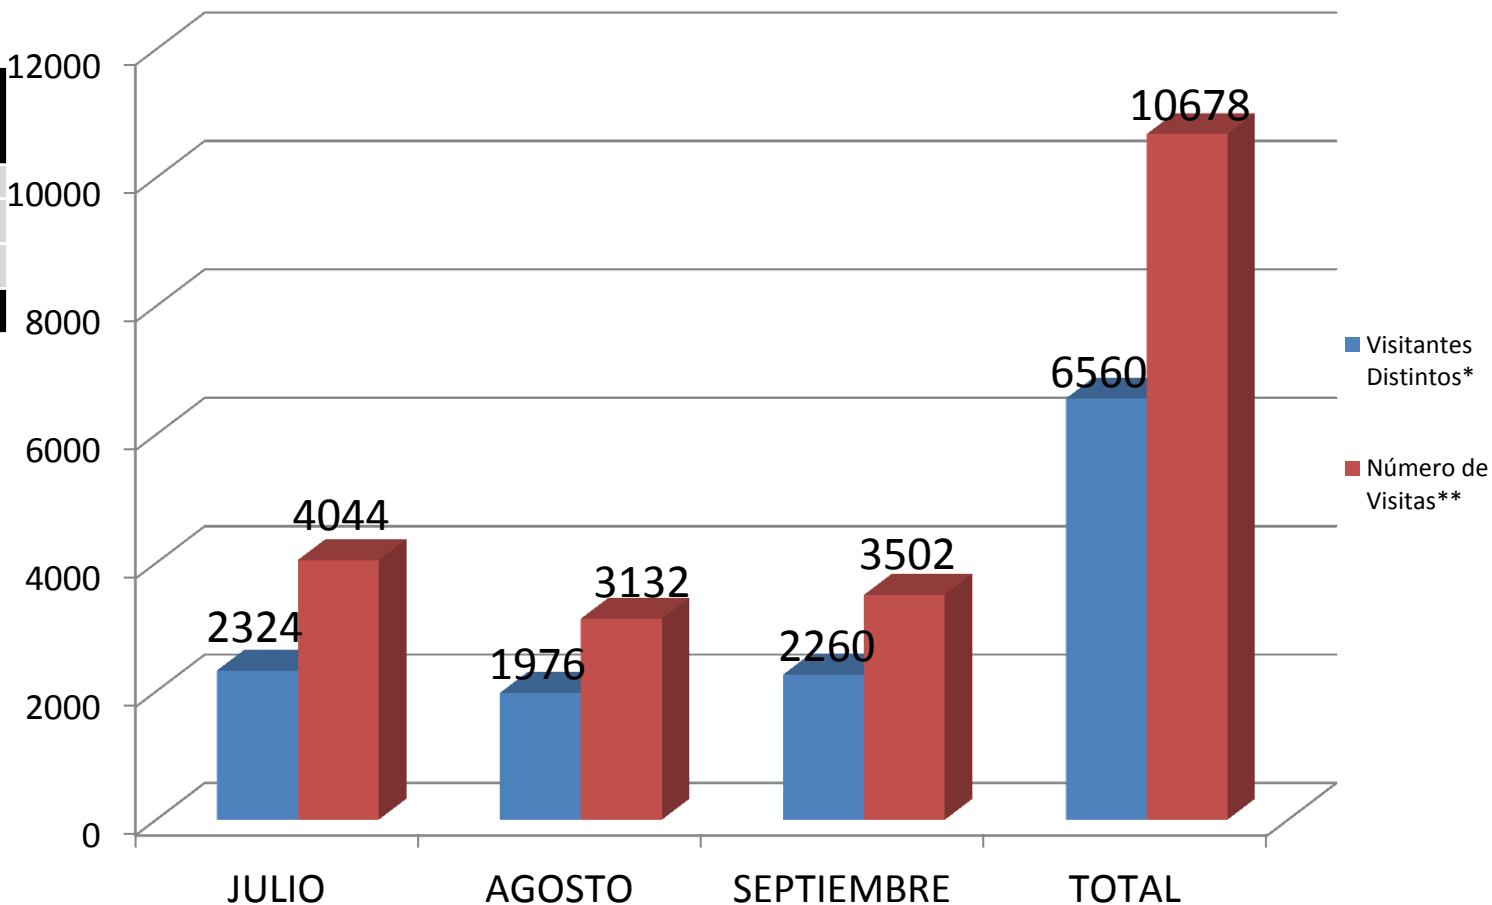

Número de visitas mensuales a la página

www.conadesuca.gob.mx

Tercer Trimestre 2013

MES	Visitantes Distintos*	Número de Visitas**
JULIO	2324	4044
AGOSTO	1976	3132
SEPTIEMBRE	2260	3502
TOTAL	6560	10678

* Visitante registrado por primera vez.

** El mismo visitante en diferentes ocasiones.