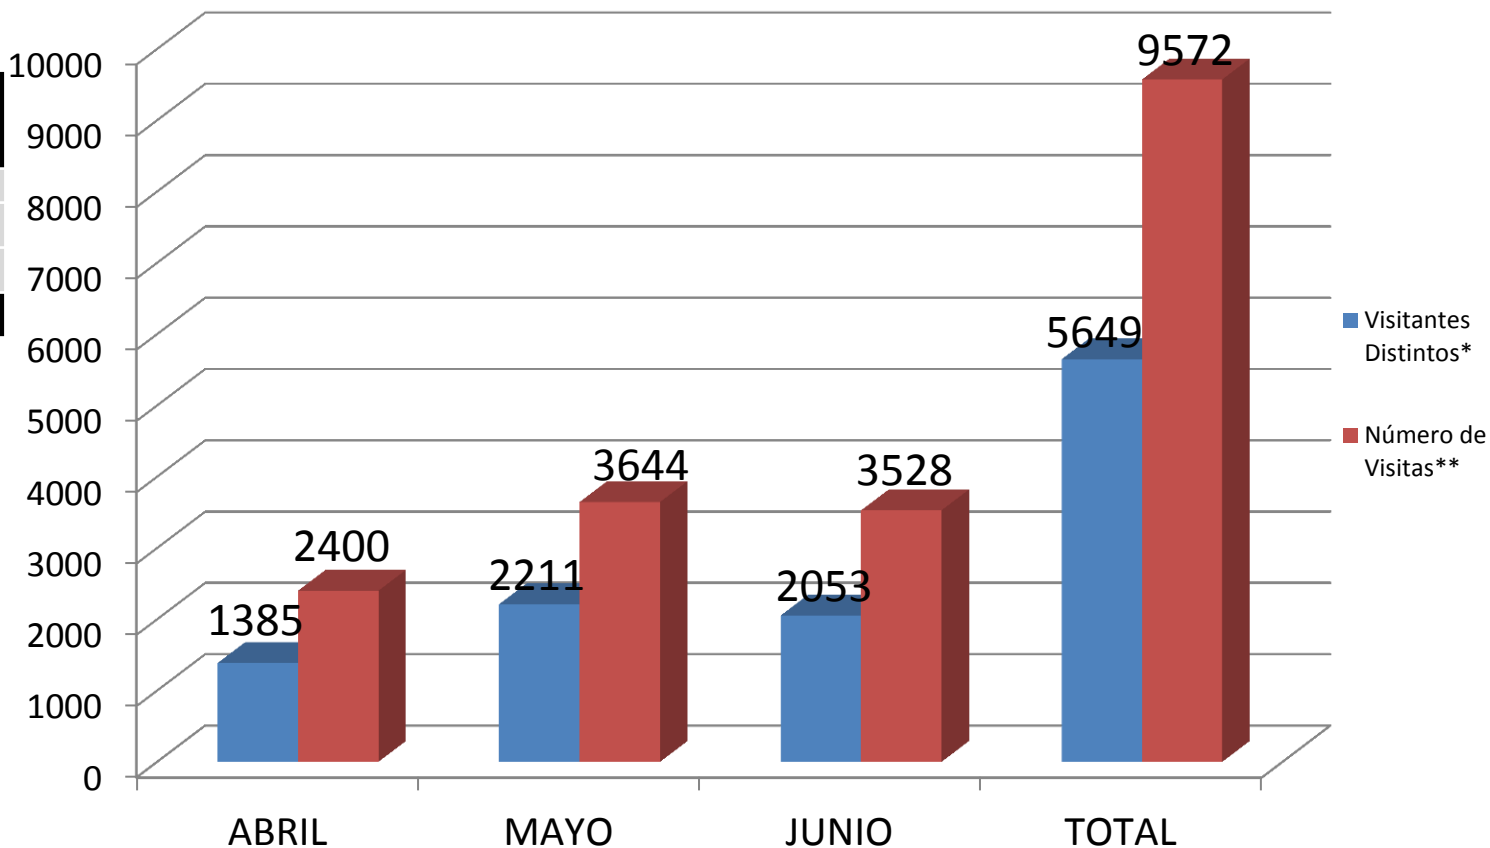

Número de visitas mensuales a la página

www.conadesuca.gob.mx

Segundo Trimestre 2013

MES	Visitantes Distintos*	Número de Visitas**
ABRIL	1358	2400
MAYO	2211	3644
JUNIO	2053	3528
TOTAL	5649	9572

* Visitante registrado por primera vez.

** El mismo visitante en diferentes ocasiones.