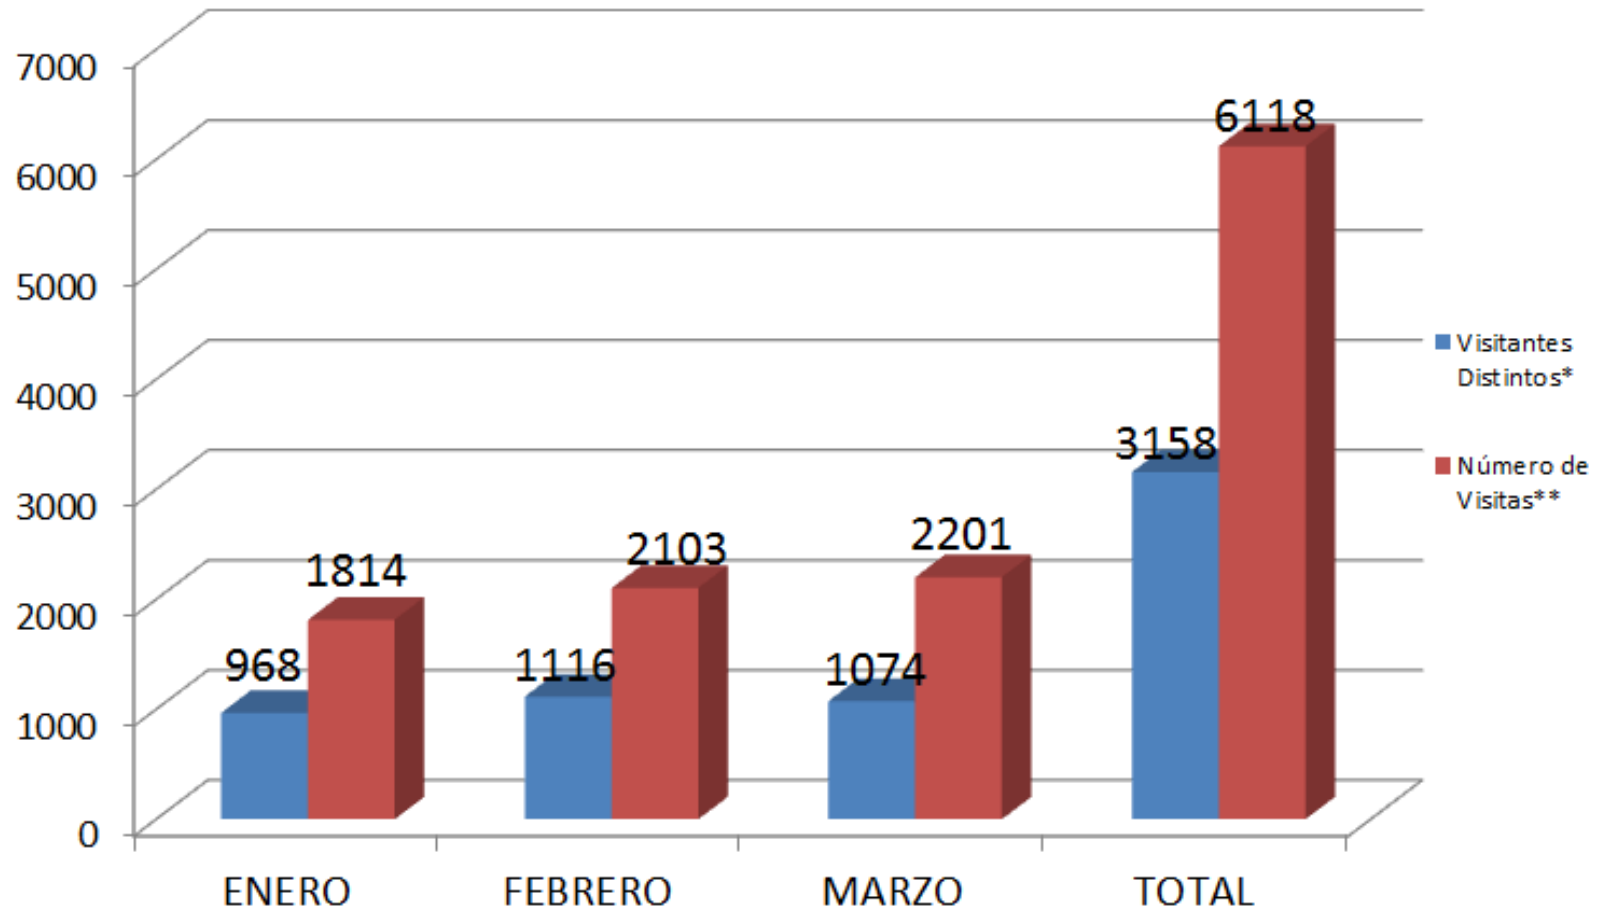

Número de visitas mensuales a la página

www.conadesuca.gob.mx

Primer Trimestre 2013

MES	Visitantes Distintos*	Número de Visitas**
ENERO	968	1814
FEBRERO	1116	2103
MARZO	1074	2201
TOTAL	3158	6118

* Visitante registrado por primera vez.

** El mismo visitante en diferentes ocasiones.