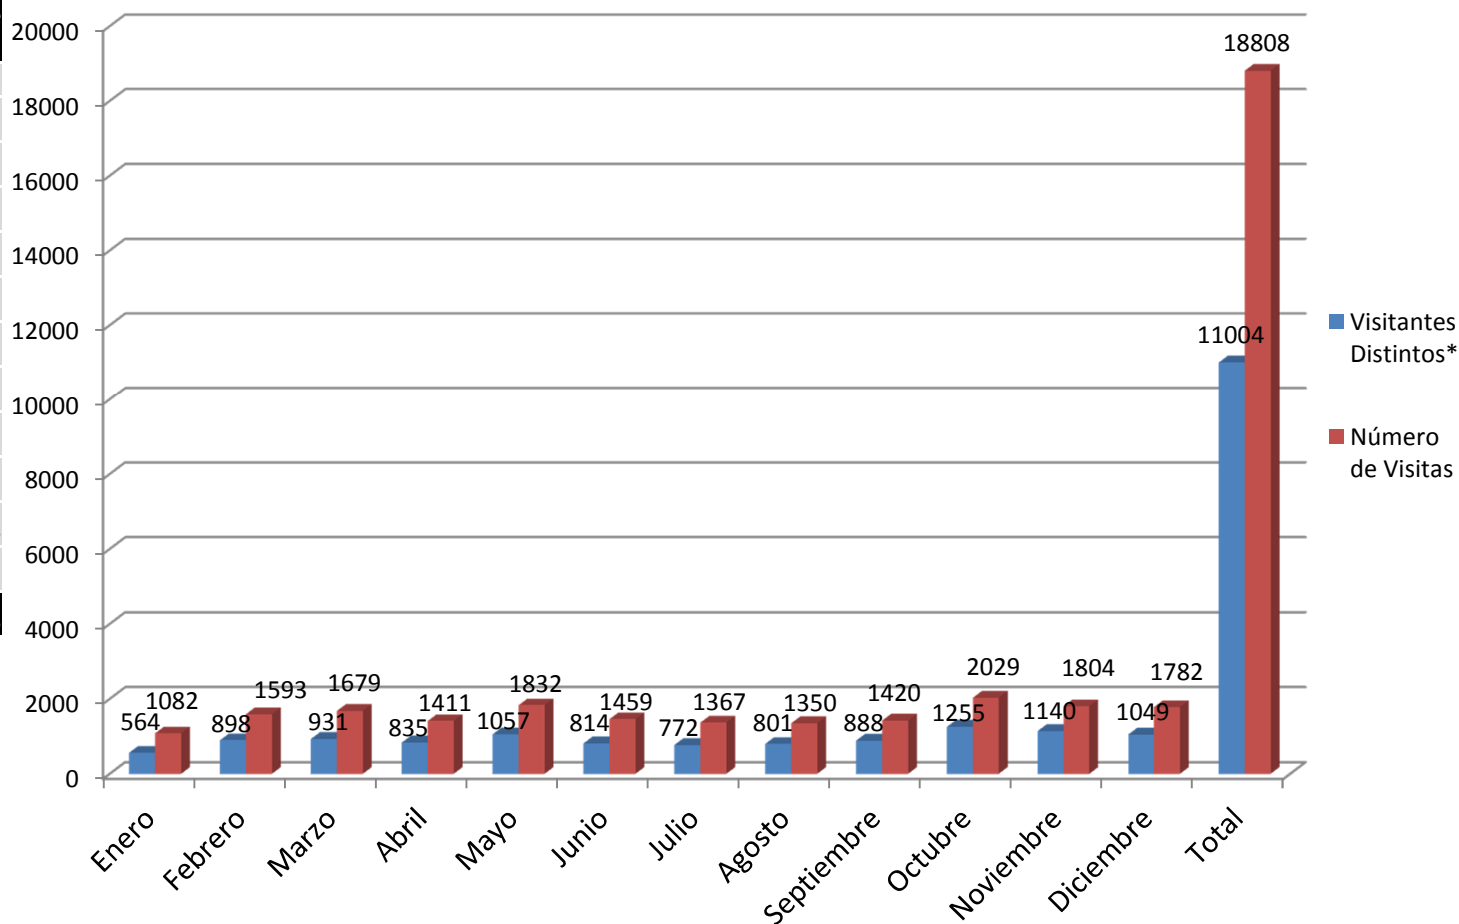

Estadística de Visitas Anual 2012 Sitio www.conadesuca.gov.mx

MES	Visitantes Distintos*	Número de Visitas**
ENERO	564	1082
FEBRERO	898	1593
MARZO	931	1679
ABRIL	835	1411
MAYO	1057	1832
JUNIO	814	1459
JULIO	772	1367
AGOSTO	801	1350
SEPTIEMBRE	888	1420
OCTUBRE	1255	2029
NOVIEMBRE	1140	1804
DICIEMBRE	1049	1782
TOTAL	11004	18808

* Visitante registrado por primera vez.

** El mismo visitante en diferentes ocasiones.