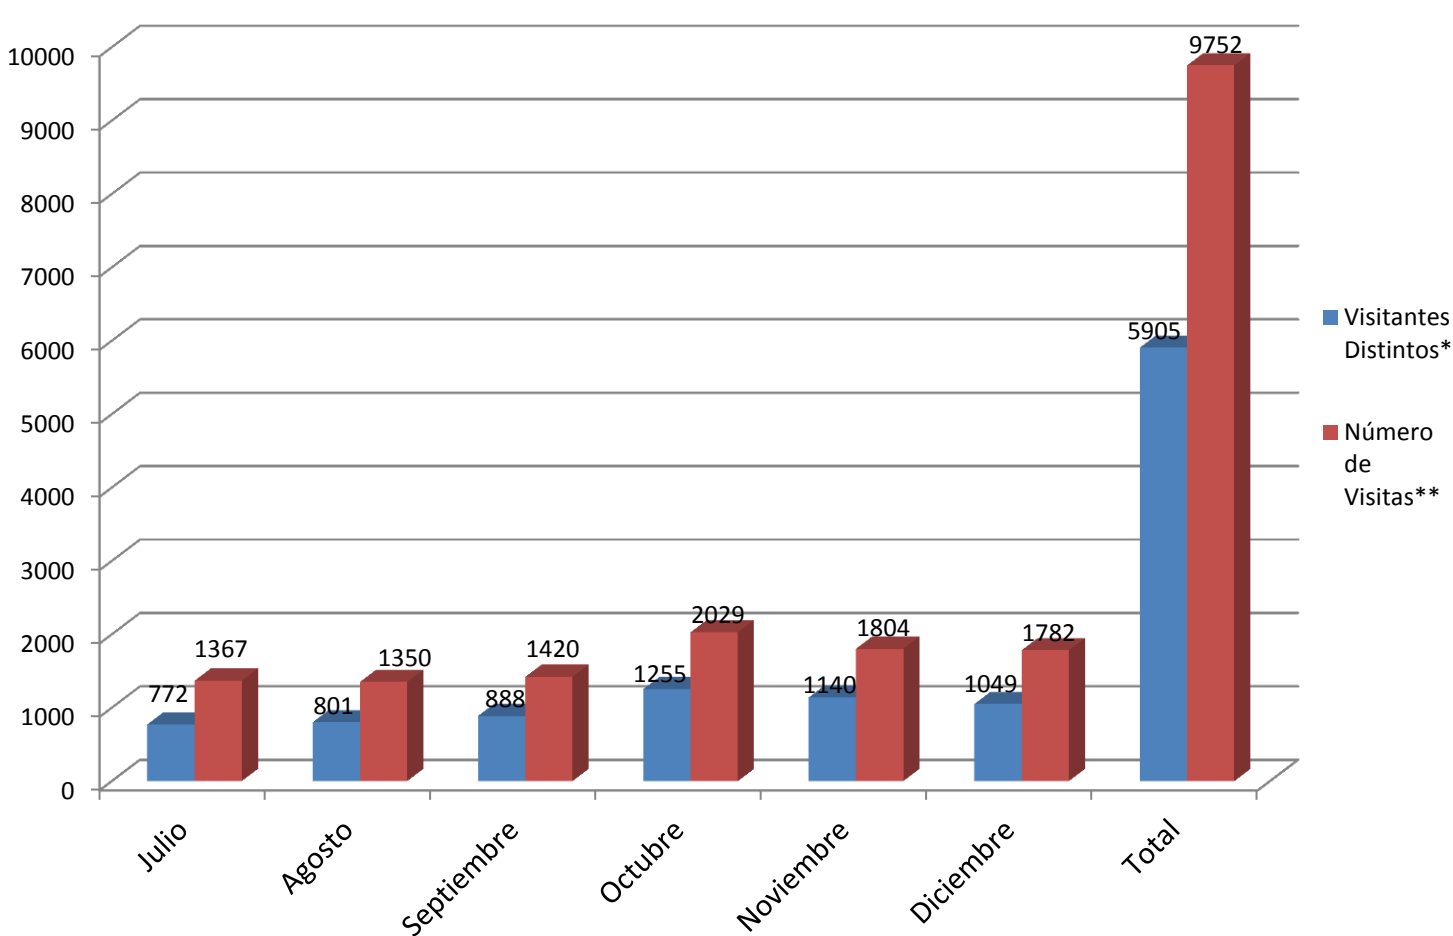

Estadística de Visitas Segundo Semestre 2012

Sitio www.conadesuca.gob.mx

MES	Visitantes Distintos*	Número de Visitas**
JULIO	772	1367
AGOSTO	801	1350
SEPTIEMBRE	888	1420
OCTUBRE	1255	2029
NOVIEMBRE	1140	1804
DICIEMBRE	1049	1782
TOTAL	5905	9752

* Visitante registrado por primera vez.

** El mismo visitante en diferentes ocasiones.