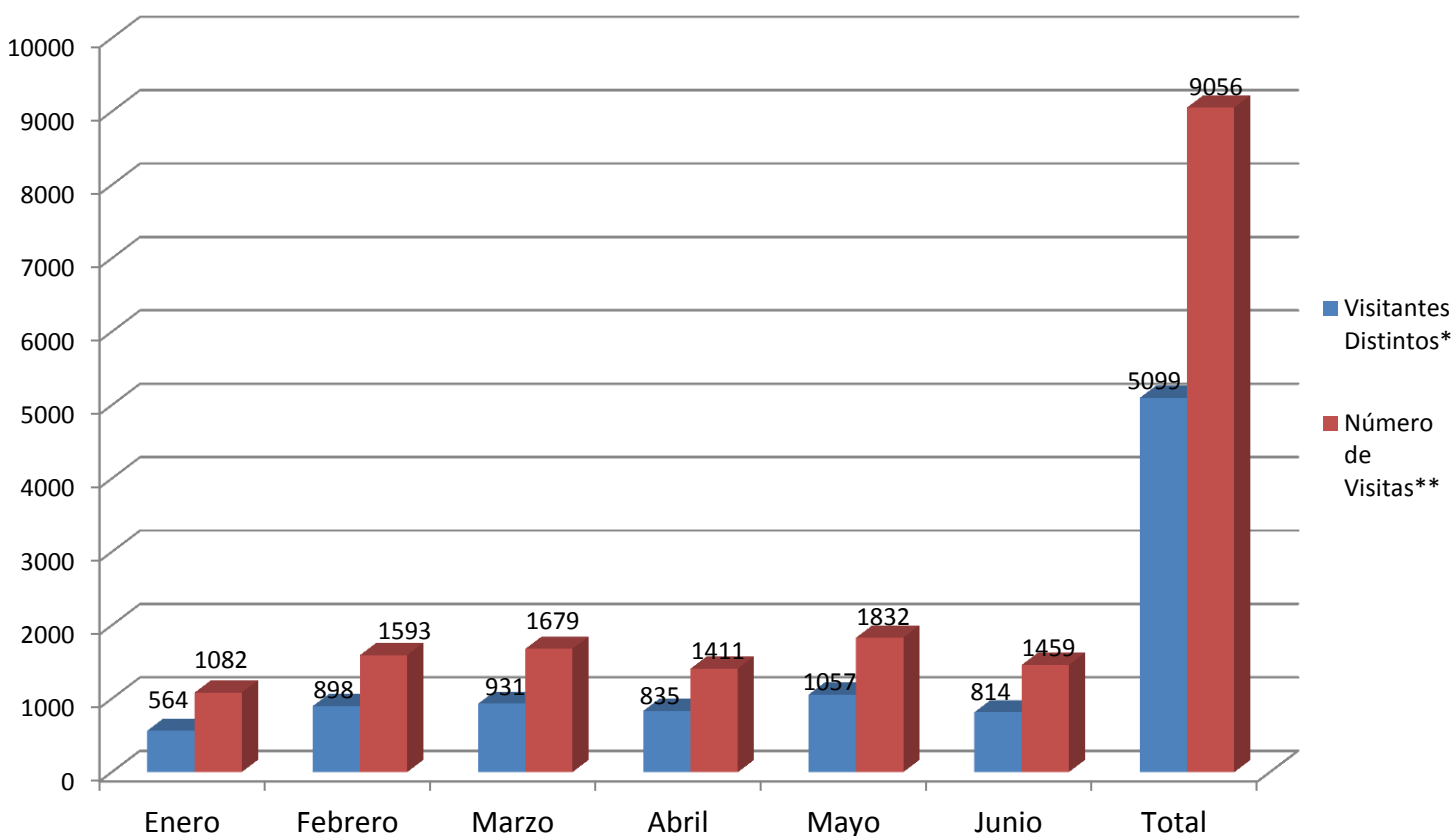

## Estadística de Visitas Primer Semestre 2012 Sitio [www.conadesuca.gob.mx](http://www.conadesuca.gob.mx)

MES	Visitantes Distintos*	Número de Visitas**
ENERO	564	1082
FEBRERO	898	1593
MARZO	931	1679
ABRIL	835	1411
MAYO	1057	1832
JUNIO	814	1459
<b>TOTAL</b>	<b>5099</b>	<b>9056</b>

\* Visitante registrado por primera vez.

\*\* El mismo visitante en diferentes ocasiones.