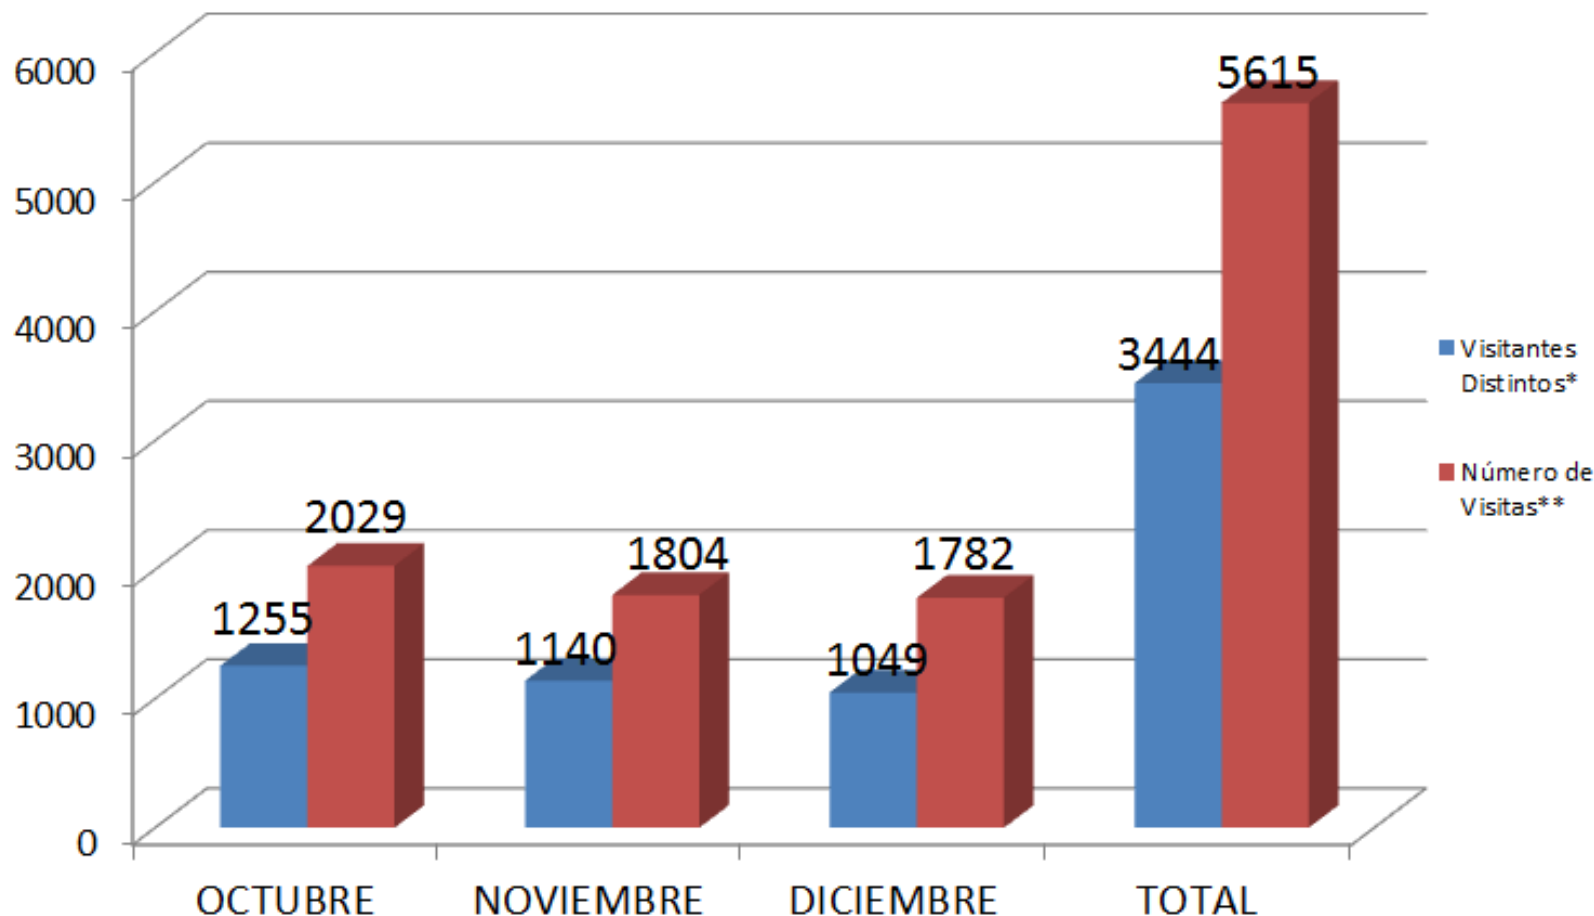

Número de visitas mensuales a la página

www.conadesuca.gob.mx

Cuarto Trimestre 2012

MES	Visitantes Distintos*	Número de Visitas**
OCTUBRE	1255	2029
NOVIEMBRE	1140	1804
DICIEMBRE	1049	1782
TOTAL	3444	5615

* Visitante registrado por primera vez.

** El mismo visitante en diferentes ocasiones.