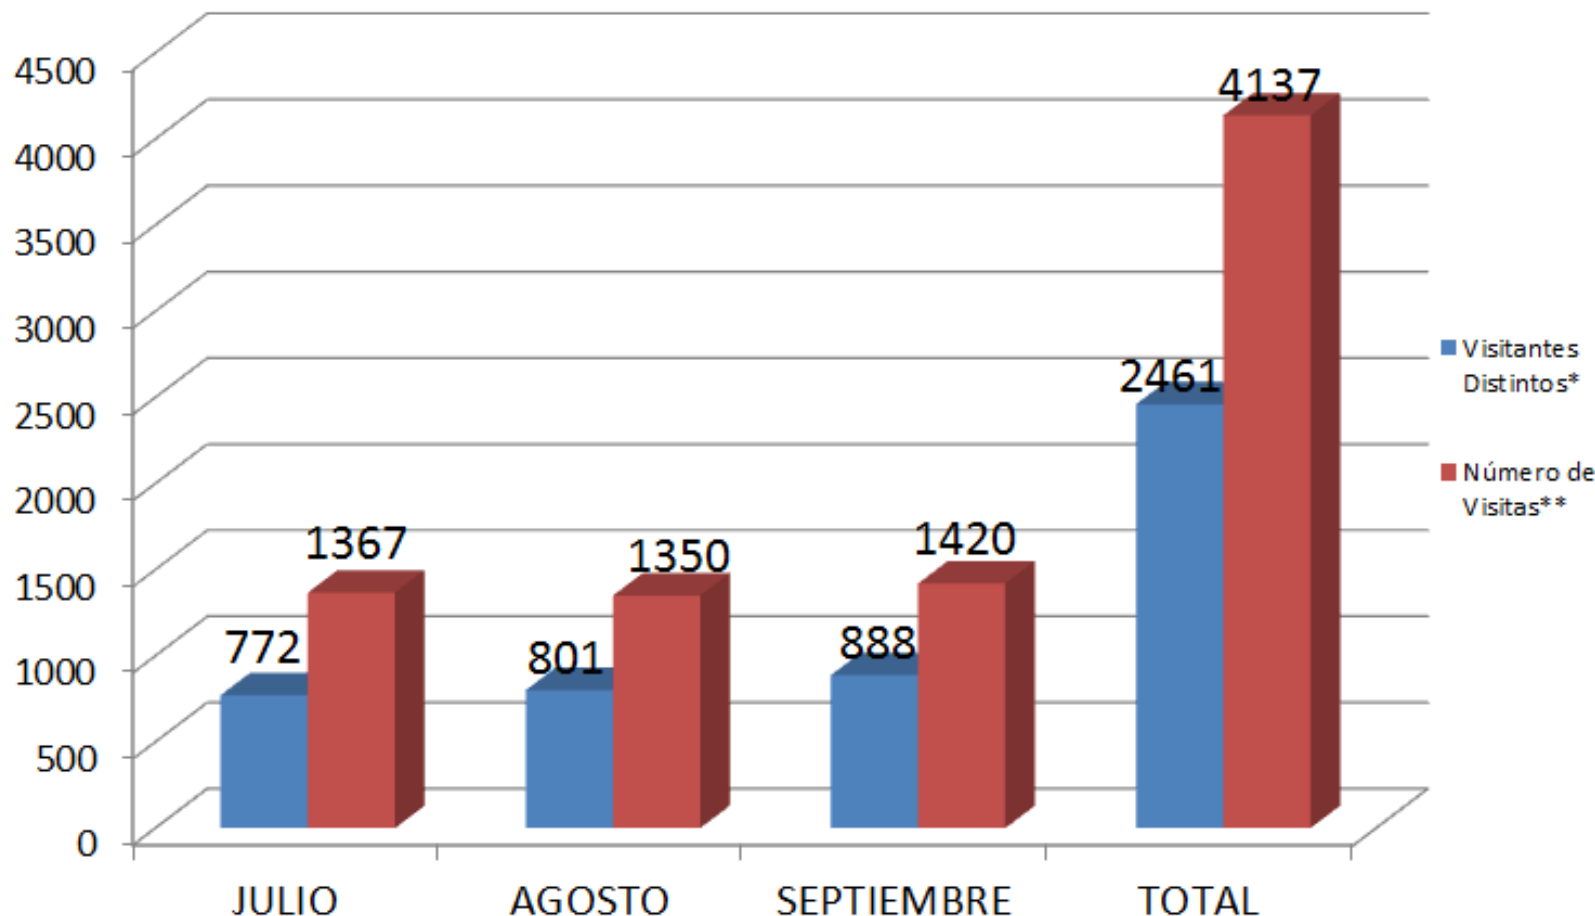

**Número de visitas mensuales a la página
www.conadesuca.gob.mx
Tercer Trimestre 2012**

MES	Visitantes Distintos*	Número de Visitas**
JULIO	772	1367
AGOSTO	801	1350
SEPTIEMBRE	888	1420
TOTAL	2461	4137

* Visitante registrado por primera vez.

** El mismo visitante en diferentes ocasiones.