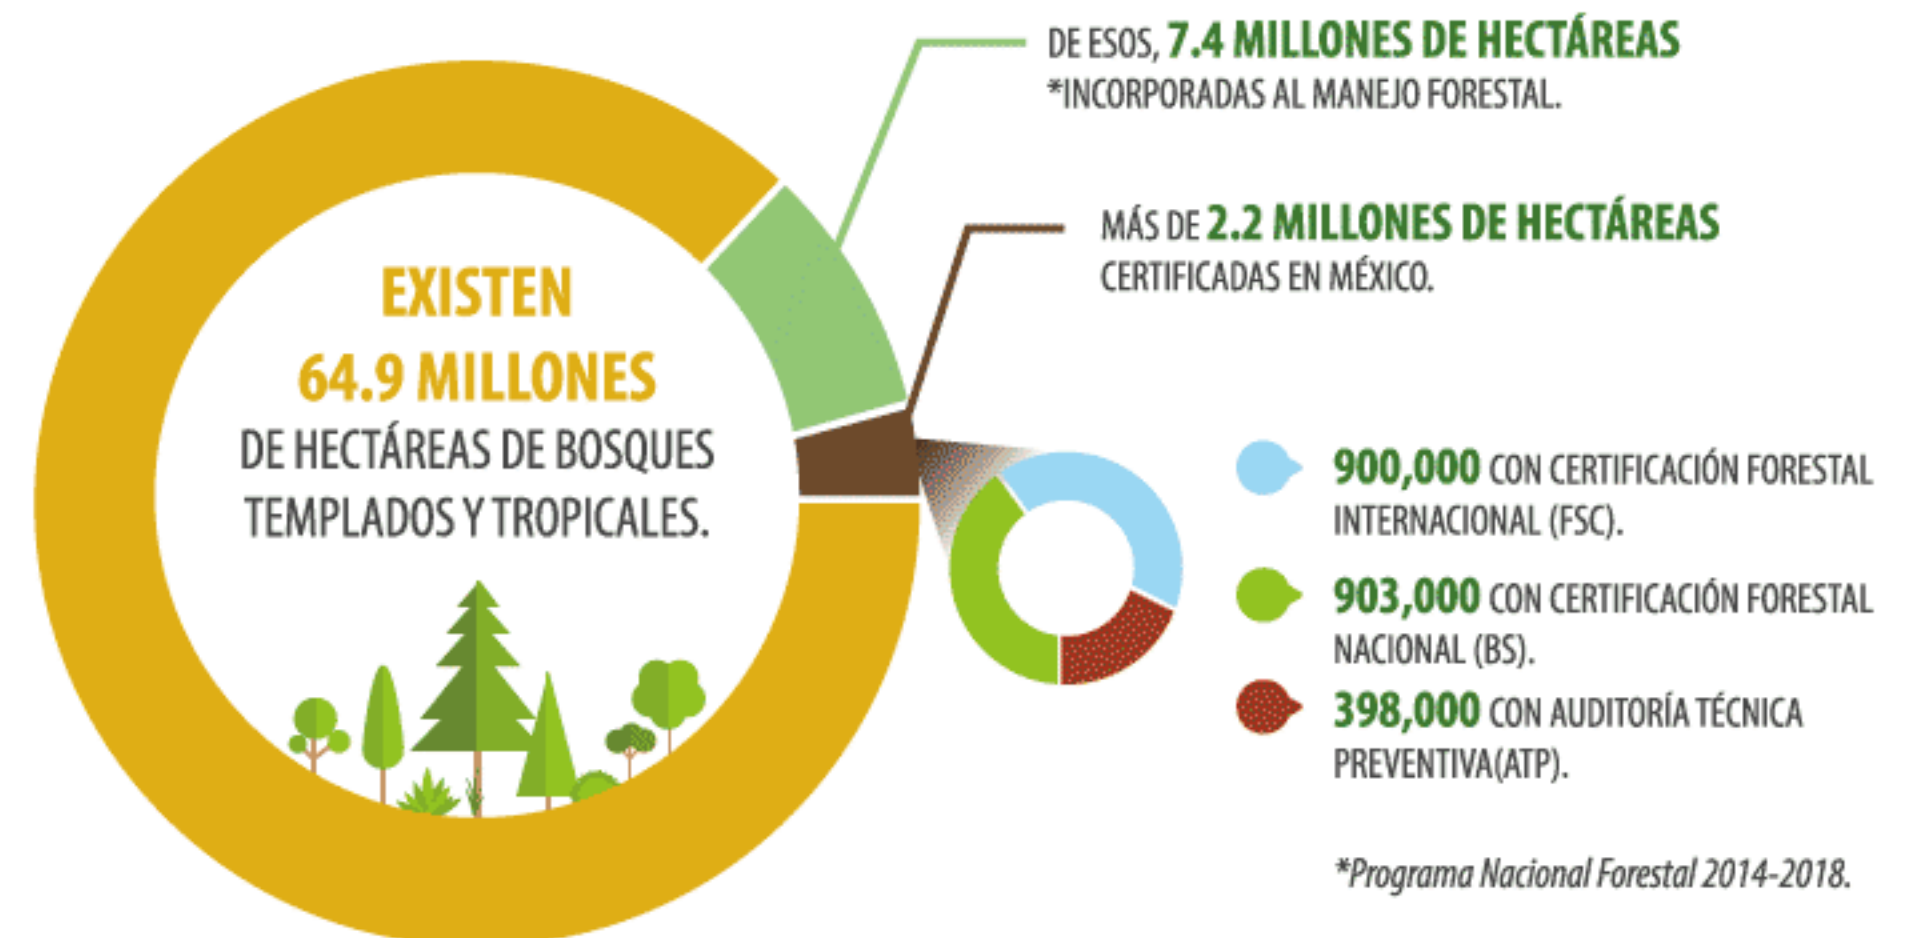

CHIHUAHUA
DURANGO
ESTADO DE MÉXICO
GUANAJUATO
HIDALGO
JALISCO
MICHOACÁN
OAXACA
PUEBLA
QUINTANA ROO
SAN LUIS POTOSÍ
SINALOA
TABASCO
TLAXCALA
VERACRUZ
CHIAPAS
CAMPECHE

EL PREDIO CON MAYOR SUPERFICIE CERTIFICADA ES EL EJIDO EL LARGO, EN CHIHUAHUA, CON UNA **SUPERFICIE DE 251,867**; (11% DE LA SUPERFICIE CERTIFICADA A NIVEL NACIONAL).

DURANGO OCUPA EL **1ER. LUGAR EN SUPERFICIE CERTIFICADA** CON CASI **1 MILLÓN DE HECTÁREAS**, CERCA DE LA MITAD DE LA SUPERFICIE CERTIFICADA A NIVEL NACIONAL.

SE CUENTA CON UN VOLUMEN ESTIMADO DE **MADERA CERTIFICADA DISPONIBLE DE 2.9 MILLONES DE METROS CÚBICOS**.

HAY **253 EMPRESAS CERTIFICADAS EN CADENA DE CUSTODIA A NIVEL NACIONAL** (IMPRENTAS, EDITORIALES, FÁBRICAS DE CARTÓN Y PAPEL, ASERRADEROS).

Proyecto "Biodiversidad en Bosques de Producción y Mercados Certificados".