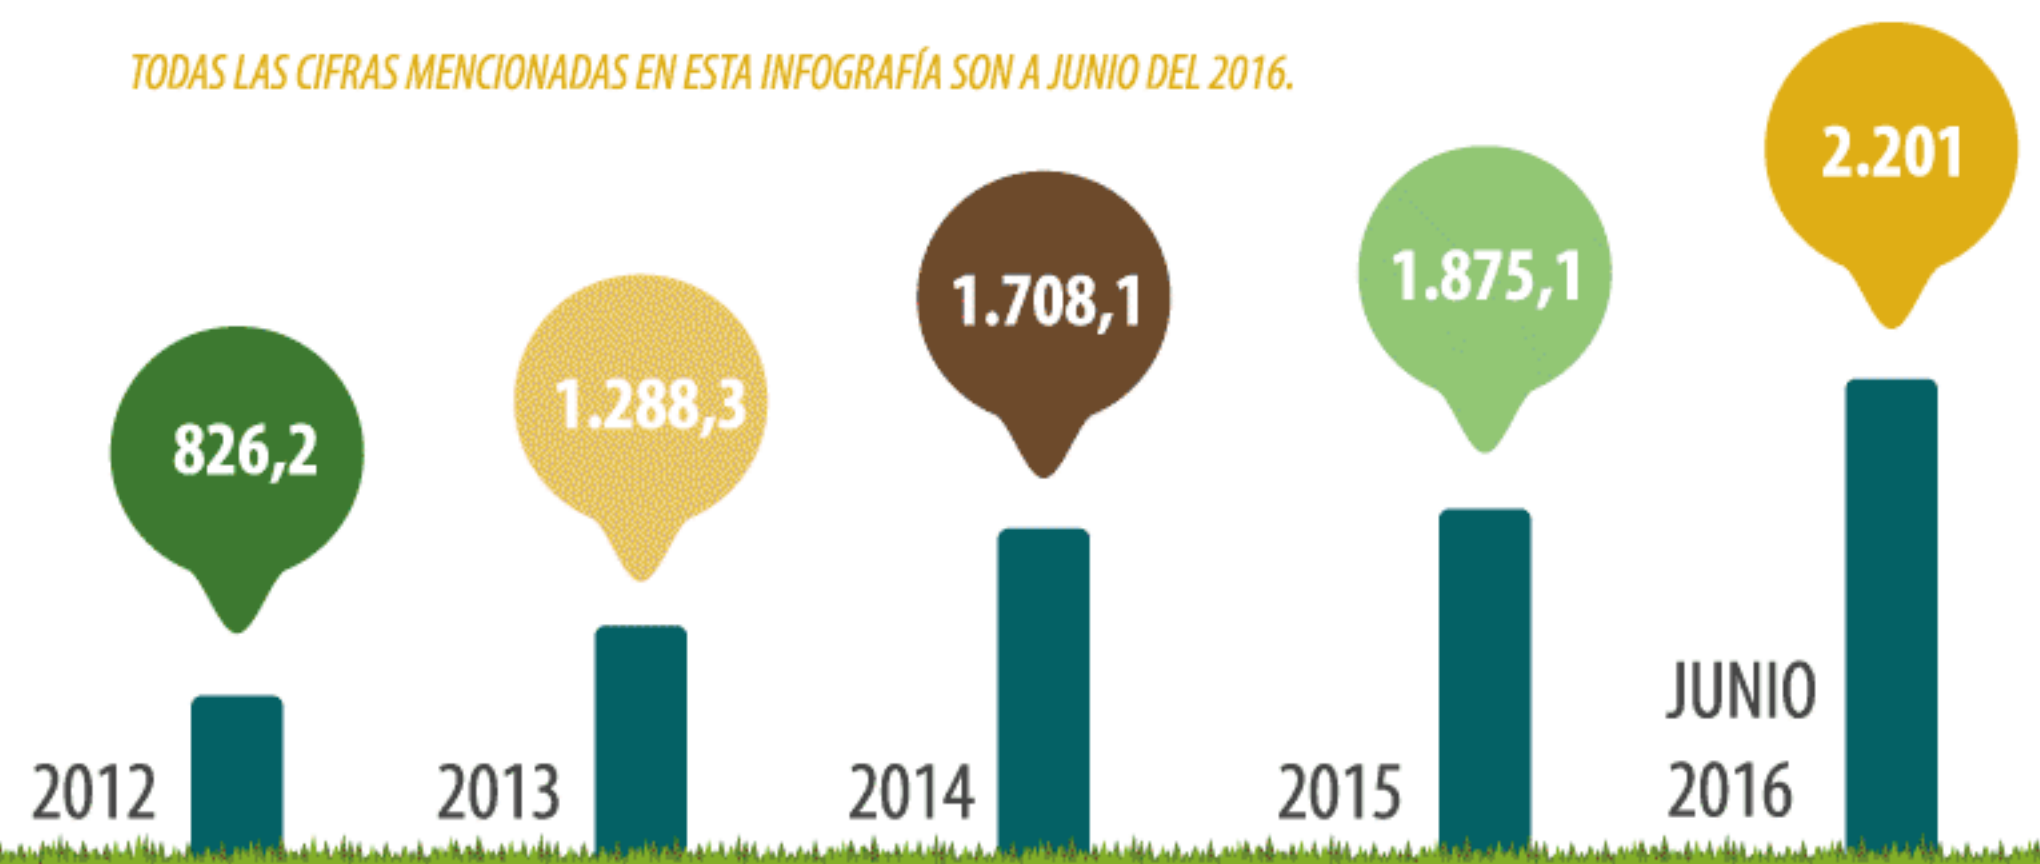

SUPERFICIE CERTIFICADA 2012- JUNIO DEL 2016 (MILES DE HECTÁREAS).

EN 2012 SE CONTABA CON ALREDEDOR DE **800 MIL** HECTÁREAS CERTIFICADAS, EN JUNIO DEL 2016 SE TIENEN MÁS DE **2.2 MILLONES** DE HECTÁREAS.

TODAS LAS CIFRAS MENCIONADAS EN ESTA INFOGRAFÍA SON A JUNIO DEL 2016.