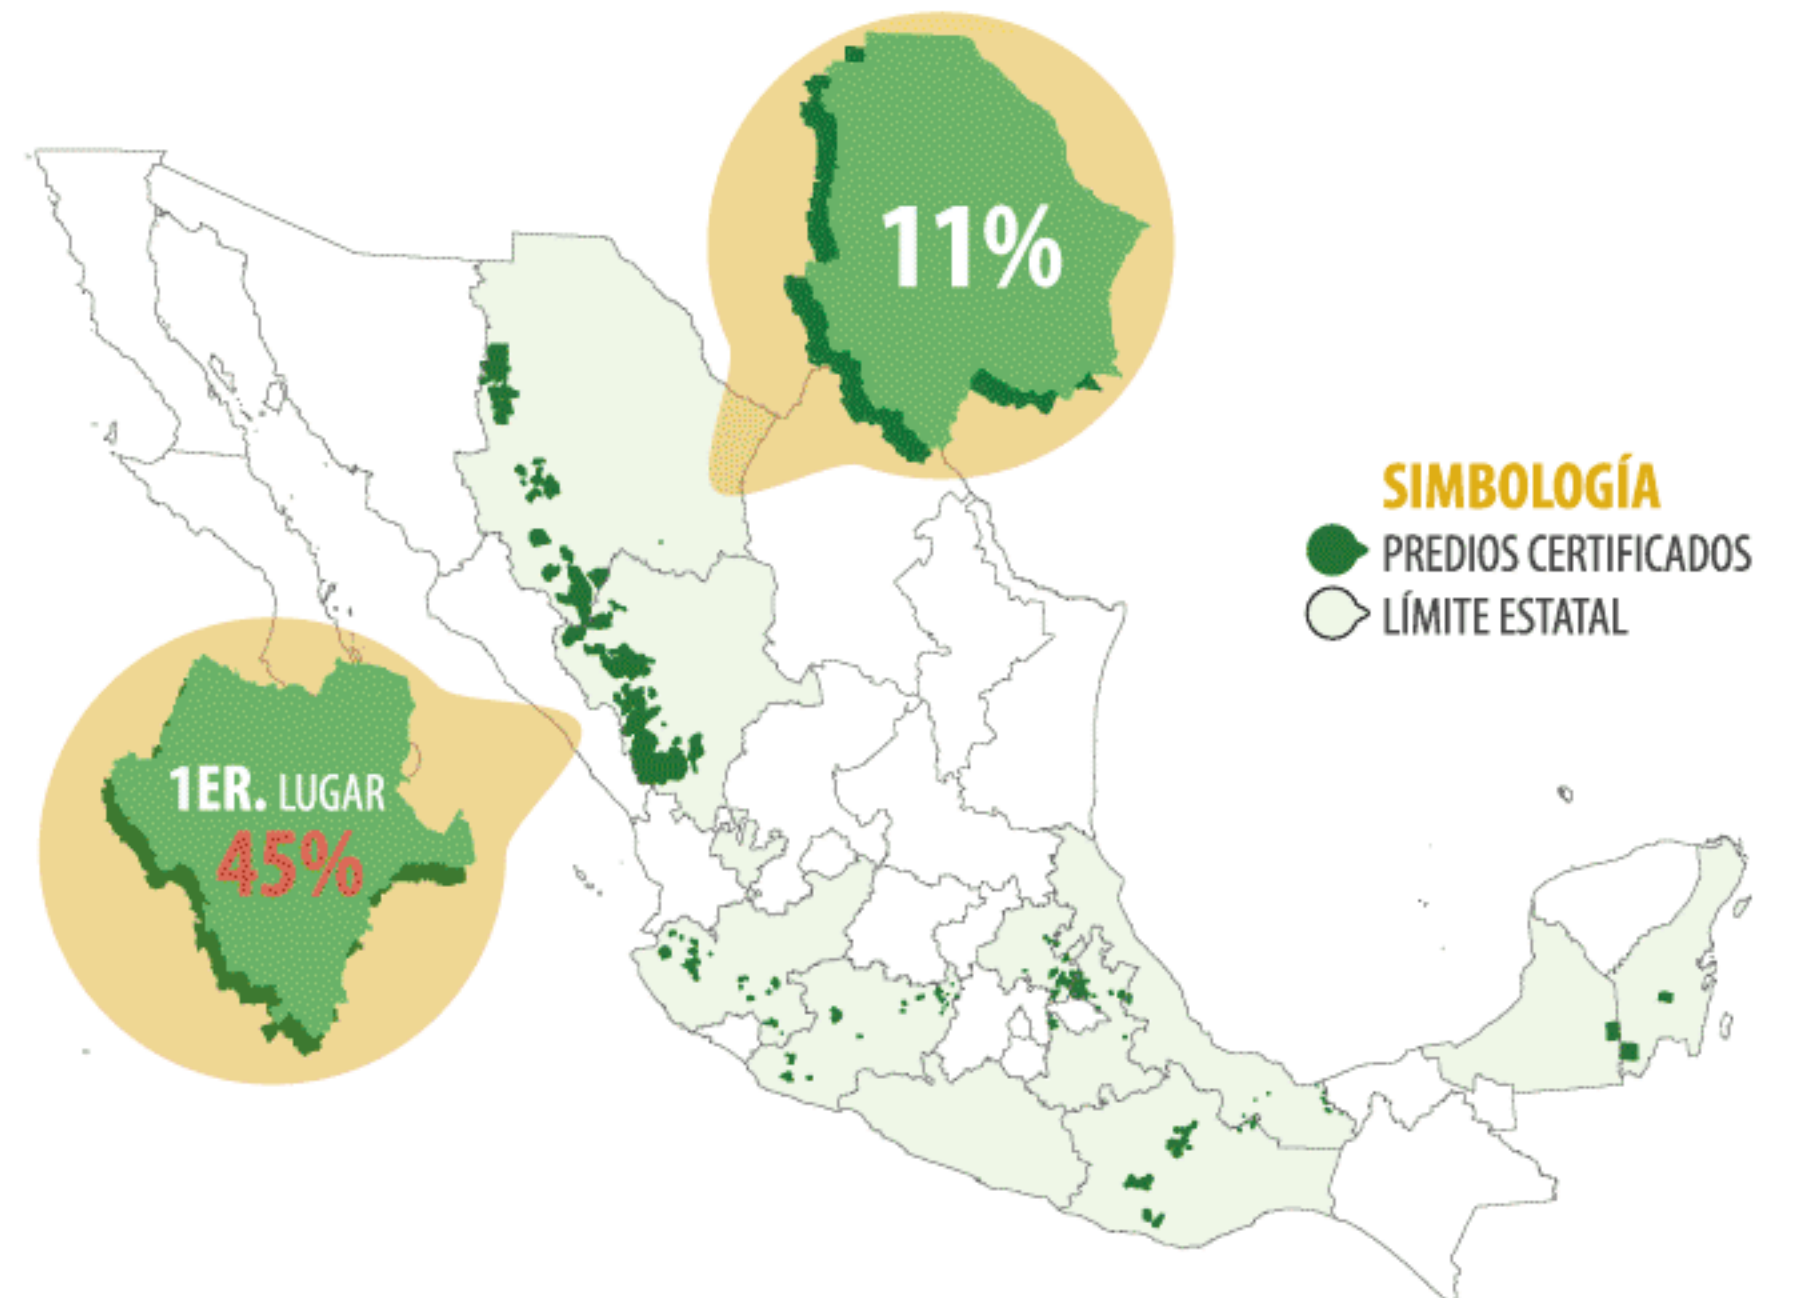

CONSERVAR LA BIODIVERSIDAD

EN MÉXICO
11 MILLONES
DE PERSONAS VIVEN EN
LOS BOSQUES Y SELVAS.

SUPERFICIE CERTIFICADA 2012- JUNIO DEL 2016 (MILES DE HECTÁREAS).

EN 2012 SE CONTABA CON ALREDEDOR DE **800 MIL** HECTÁREAS CERTIFICADAS, EN JUNIO DEL 2016 SE TIENEN MÁS DE **2.2 MILLONES** DE HECTÁREAS.

TODAS LAS CIFRAS MENCIONADAS EN ESTA INFOGRAFÍA SON A JUNIO DEL 2016.

HAY **376 CERTIFICADOS**.
A NIVEL NACIONAL, EN **301 PREDIOS**.

1.6 MILLONES DE HECTÁREAS
EN PROCESO DE CERTIFICACIÓN

17 ESTADOS DEL PAÍS CUENTAN CON PREDIOS FORESTALES CERTIFICADOS.

CHIHUAHUA
DURANGO
ESTADO DE MÉXICO
GUANAJUATO
HIDALGO
JALISCO
MICHOACÁN
OAXACA
PUEBLA
QUINTANA ROO
SAN LUIS POTOSÍ
SINALOA
TABASCO
TLAXCALA
VERACRUZ
CHIAPAS
CAMPECHE

EL PREDIO CON MAYOR SUPERFICIE CERTIFICADA ES EL EJIDO EL LARGO, EN CHIHUAHUA, CON UNA **SUPERFICIE DE 251,867**; (11% DE LA SUPERFICIE CERTIFICADA A NIVEL NACIONAL).

DURANGO OCUPA EL **1ER. LUGAR EN SUPERFICIE CERTIFICADA** CON CASI **1 MILLÓN DE HECTÁREAS**, CERCA DE LA MITAD DE LA SUPERFICIE CERTIFICADA A NIVEL NACIONAL.

SE CUENTA CON UN VOLUMEN ESTIMADO DE **MADERA CERTIFICADA DISPONIBLE DE 2.9 MILLONES DE METROS CÚBICOS**.