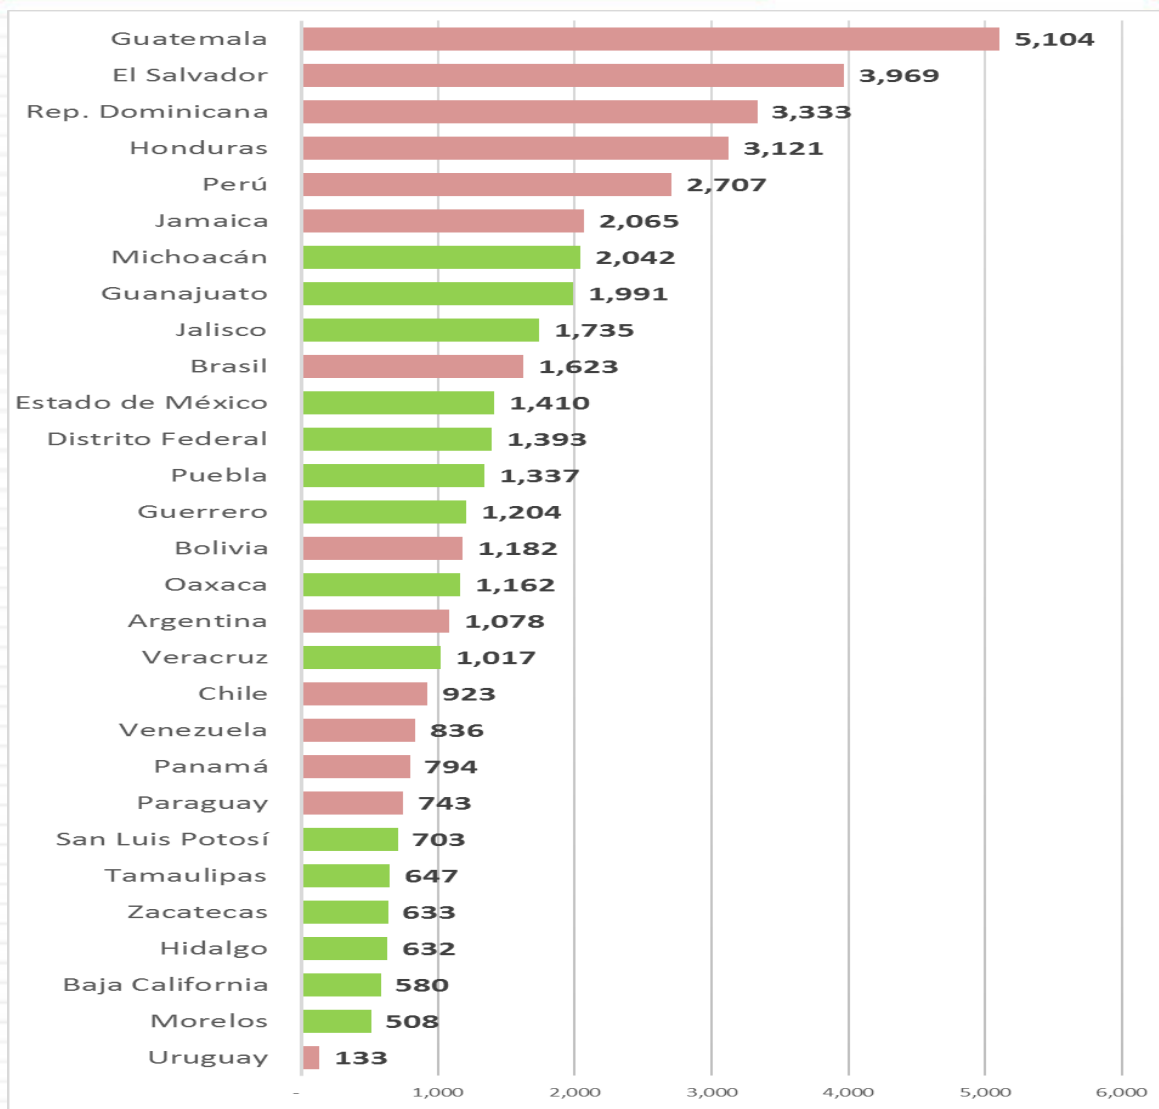

INSTITUTO DE LOS MEXICANOS EN EL EXTERIOR

MEXICANOS EN EL MUNDO

¿A dónde van y de qué entidades salen los mexicanos?

ESTADOS DE ORIGEN
Michoacán (EUA)
Jalisco
Guanajuato
Guerrero
Distrito Federal (Global)
Puebla
Oaxaca
Estado de México
Veracruz
San Luis Potosí
Chihuahua (Menonitas)
Nuevo León

PAÍS	POBLACIÓN
 CANADÁ	96,055 ★
 ESPAÑA	47,917 ★
 ALEMANIA	13,247 ★
 REINO UNIDO	11,000 ★
 BOLIVIA	8,655
 ARGENTINA	7,239
 SUIZA	6,460 ★
 PAISES BAJOS	5,254 ★
 COSTA RICA	4,874
 ITALIA	4,357 ★

Remesas en orden de países y entidades mexicanas