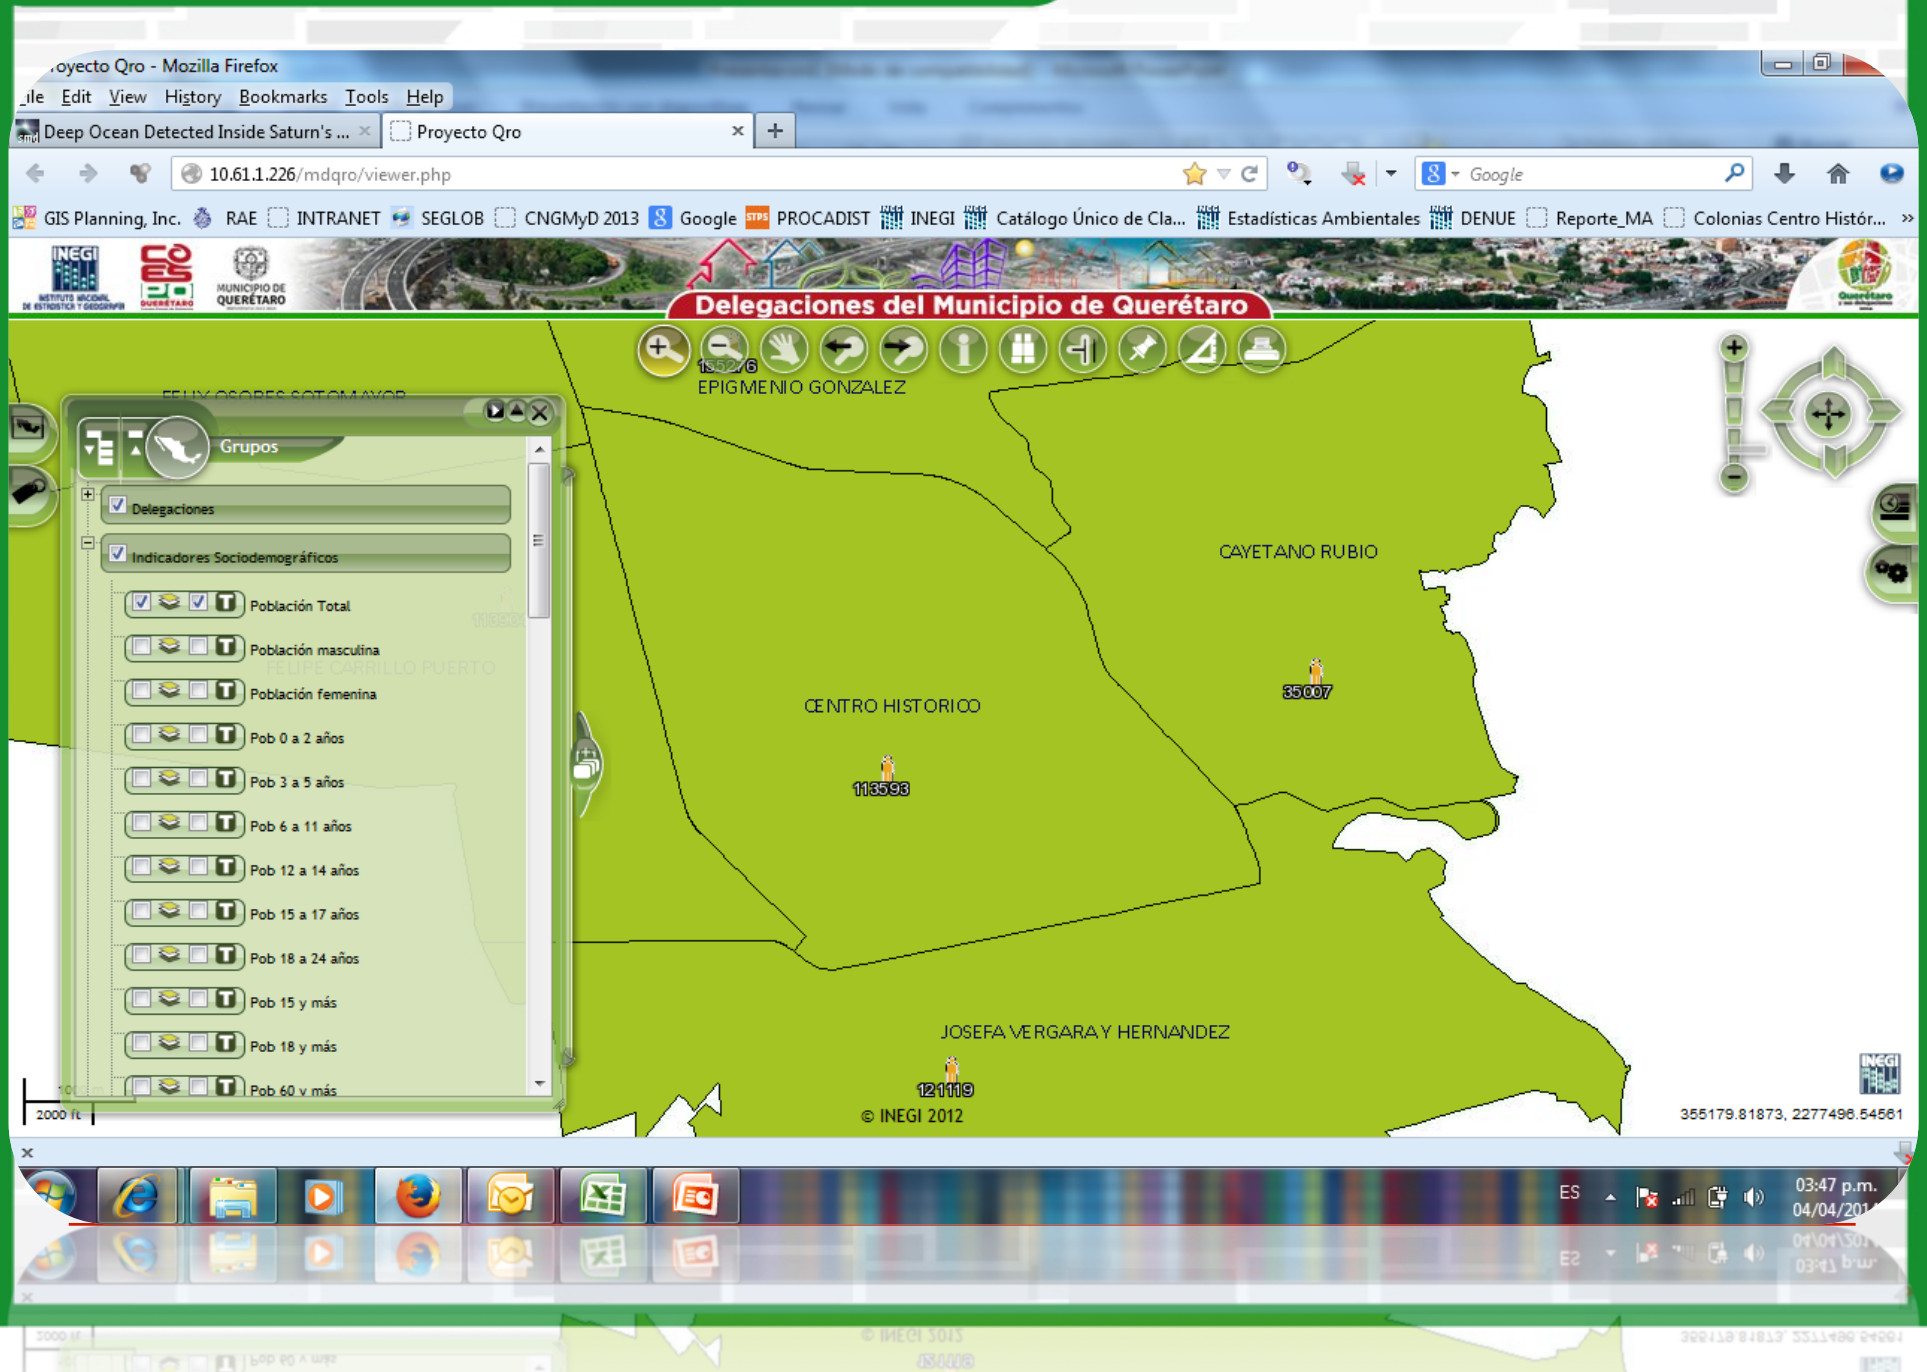

Buscar

Cerrar al ejecutar búsqueda

Ejemplo:
Búsqueda simple: Adolfo López Mateos, Aguascalientes
Cruces de calles: Adolfo López Mateos, Aguascalientes -- Convenión 1914

10 km
5 mi

© INEGI 2012

292237.77927, 2283486.38786

Windows taskbar: Internet Explorer, File Explorer, VLC, Firefox, Outlook, Excel, PowerPoint, System tray: ES, 03:43 p.m., 04/04/2011

Población

Geografía

Proyecto Qro - Mozilla Firefox

File Edit View History Bookmarks Tools Help